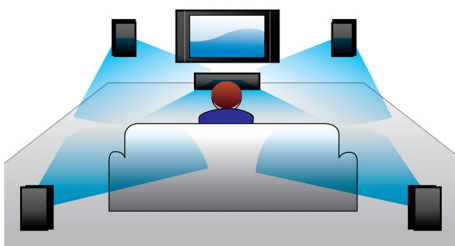

PHILIPS

Destques

Potência RMS de 600 W

Potência RMS de 600 W que oferece um excelente som para filmes e música

Dolby Digital

Como a Dolby Digital, a norma de áudio digital multicanal mais importante do mundo, utiliza o modo como o ouvido humano processa naturalmente o som, você desfruta de uma impressionante qualidade de som surround com uma dimensão sonora realista.

Diafragmas expostos de altifalantes

Diafragmas expostos de altifalantes para som surround poderoso

Reproduz tudo

Reproduz praticamente qualquer disco e dispositivo multimídia que desejar - quer seja DVD, VCD, CD ou dispositivos USB. Experimente a conveniência imbatível de uma ótima capacidade de reprodução e o luxo da partilha de ficheiros multimédia no seu televisor ou sistema de cinema em casa.

de áudio, várias faixas e menus num só formato de ficheiro conveniente.

HDMI para filmes HD

HDMI é uma ligação digital directa que consegue transportar o vídeo digital de alta definição, assim como o áudio de multicanais digital. Ao eliminar a conversão para sinais analógicos, este proporciona imagens perfeitas e som de qualidade, sem qualquer ruído. Agora é possível desfrutar dos filmes em definição padrão no esplendor da alta definição - com mais detalhes e imagens mais realistas.

Entrada áudio

A entrada de áudio permite-lhe reproduzir facilmente a sua música directamente a partir do seu iPod/iPhone/iPad, leitor MP3 ou computador portátil através de uma ligação simples ao seu sistema de cinema em casa. Basta ligar o seu dispositivo áudio à entrada de áudio para desfrutar da sua música com a qualidade de som superior do sistema de cinema em casa Philips.