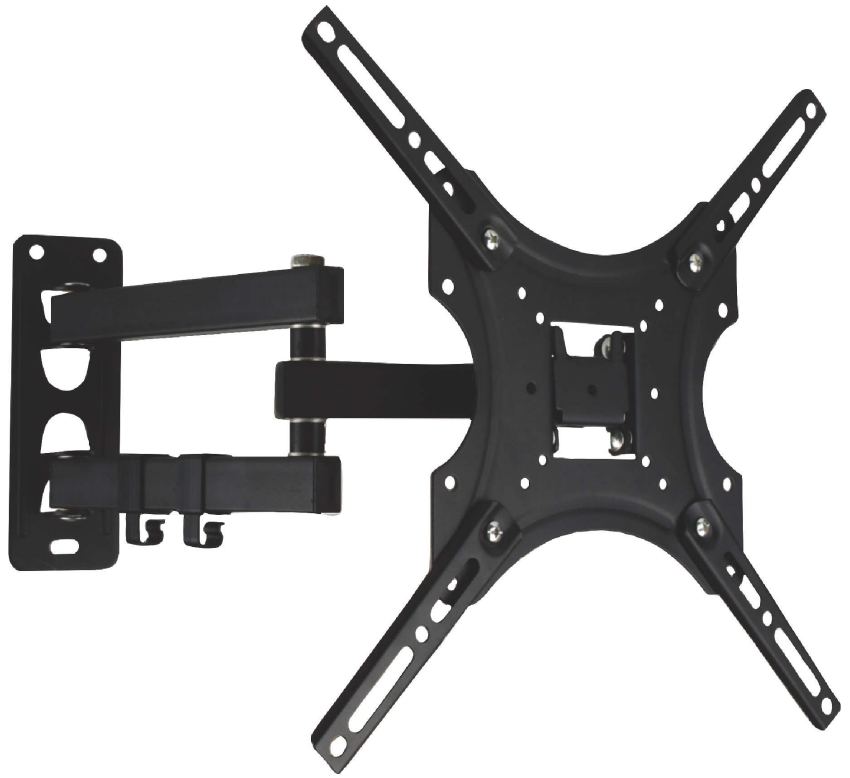

PHILIPS

TV-veggbrakett

Universell

Bevegelig

Kompatibel med
LCD/LED/OLED/QLED

Kompatibel med flat og buet TV

SQM9232

Universell bevegelig veggmontering

For TV-størrelser mellom 26" og 70"

Utformet for å passe til de fleste TV-er med et fokus på sikkerhet og brukervennlighet. Enkelt monteringssett inkluderer nødvendig utstyr for ulike veggtyper. Slank utforming, men sterk med vektkapasitet på opptil 35 kg.

Enkel installering

- Monteringsutstyr følger med
- Standard VESA monteringshullmønster
- Opptil VESA 400 x 400-montering
- Høydejustering
- Tv-kabelhåndtering som skjuler kabler på en ordnet måte

Monter TV-en trygt

- Støtter opptil 35 kg (77 lbs)
- Skjermstørrelser 26–70"

Maksimerer visningsvinklene

- Opptil 180° dreining
- Vippes 5° opp og 10° ned

Høydepunkter

Opptil 180° dreining

Juster TV-en mot høyre og venstre opptil 180° for å oppnå optimal visningsvinkel.