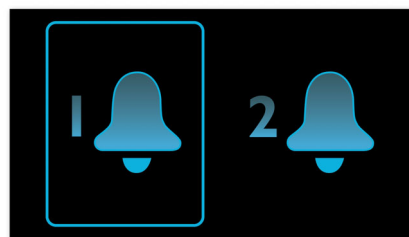

risonanza della massa d'aria nel bass pipe che lo fa vibrare come un woofer tradizionale. Insieme alla risposta del woofer, il sistema estende l'audio alle basse frequenze per creare una nuova dimensione di toni bassi estremamente profondi.

Sincronizzazione automatica orario

Sincronizzazione automatica dell'orario tramite base docking per iPod/iPhone con connettore Lightning

Ingresso audio (3,5 mm)

Un semplice collegamento per ascoltare tutta la tua musica da computer e dispositivi portatili. Basta collegare il dispositivo alla porta AUDIO-IN (3,5 mm) dell'apparecchio Philips. Con i computer, il collegamento in genere viene eseguito dall'uscita delle cuffie. Una volta effettuato il collegamento, potrai ascoltare direttamente l'intera raccolta musicale, con una serie di altoparlanti di livello superiore. Philips offre semplicemente l'audio migliore.

Sveglia a due modalità

Il sistema audio Philips dispone di due orari per la sveglia, in modo da impostarne uno per te e uno per il tuo partner.

Sveglia dolce

Il volume della sveglia aumenta in maniera graduale: inizia la giornata con il piede giusto! Il volume preimpostato delle normali sveglie è troppo basso per svegliarti o troppo alto e provoca un brusco risveglio. Svegliati al suono del cicalino oppure ascoltando la musica o la stazione radio che preferisci. Il volume della sveglia dolce aumenta progressivamente permettendoti di iniziare la giornata nel modo migliore.