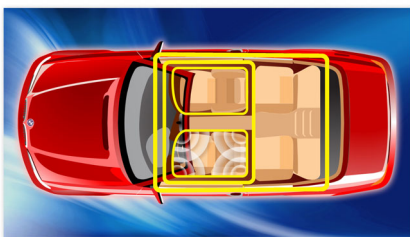

PHILIPS

Hlavné prvky

Technológia Music Zone

Inovatívna technológia Music Zone od spoločnosti Philips umožní vodičovi a spolujazdcom vychutnať si hudbu so živším priestorovým efektom tak, ako si to želal sám autor. Používatelia môžu jednoducho prepínať posluchové zóny z vodiča na spolujazdcov a späť a dosiahnuť tak optimálne nasmerovaný zvuk v jednotlivých častiach auta. Špeciálne tlačidlo na ovládanie zón poskytuje tri predvolené nastavenia – Vľavo, Vpravo a Vpredu (a Všetci), vďaka čomu môžete zvuk nastaviť podľa svojich potrieb a počuť dynamický zvuk sami alebo spolu s ostatnými spolujazdcami.