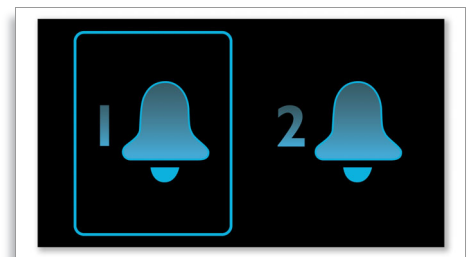

Dvojitý budík

Audio systém Philips je vybavený dvoma časmi budenia. Jeden čas nastavte na budenie pre seba, druhý na zobudenie vášho partnera.