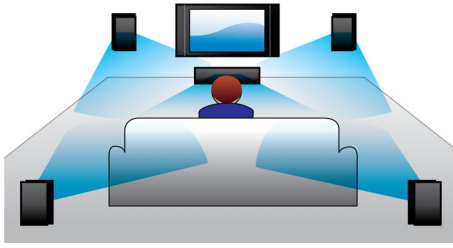

Repere

Dolby TrueHD și DTS-HD

Dolby TrueHD și DTS-HD Master Audio Essential oferă cel mai curat sunet de pe discurile Blu-ray. Sunetul audio reprodus este efectiv imposibil de distins de un sunet de studio, astfel încât auziți ceea ce creatorii au intenționat. Dolby TrueHD și DTS-HD Master Audio Essential vă completează experiența de divertisment de înaltă definiție.