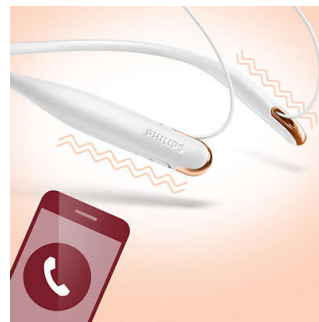

### Ergonomische pasvorm

De Hyprlite-hoofdtelefoon is zo klein dat u hem nauwelijks in uw oren voelt en levert muziek met gewichtloos comfort.

### Lichtgewicht nekband

De superslanke nekband past iedereen. Zo licht dat u bijna vergeet dat u hem draagt.

### Vibratiemodus

De nekband trilt wanneer een oproep binnenkomt. Zo mist u nooit meer een gesprek.