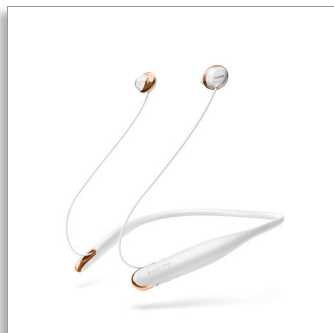

Philips  
Draadloze Bluetooth®-  
hoofdtelefoon

12,2 mm drivers/open achterkant  
Oortelefoon

SHB4205WT

### Ultralichte hoofdtelefoon

Ontdek hoe gewichtloze vrijheid voelt. U zit niet meer vast aan een kabel. De Philips Flite Hyprlite draadloze hoofdtelefoon met nekband is zo slank en licht dat u hem nauwelijks in uw oren voelt.