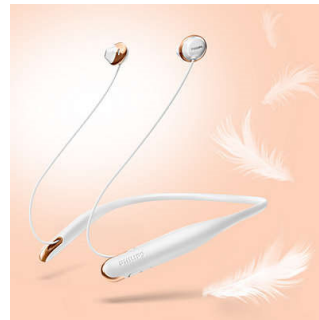

Lichtgewicht nekband

De superslanke nekband past iedereen. Zo licht dat u bijna vergeet dat u hem draagt.