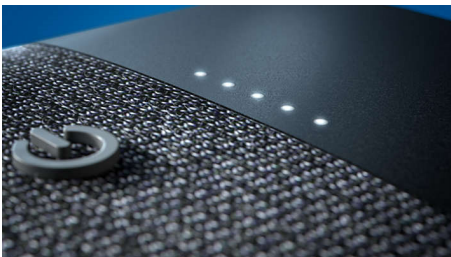

Durată de redare de 20 ore

Obții 20 de ore de redare la o singură încărcare, iar raza de acoperire wireless este

de 20 m. Încărcarea boxei durează 4,5 ore prin cablul USB-C inclus.