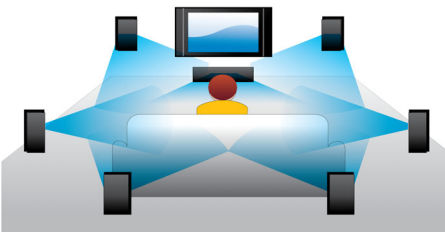

PHILIPS

Besonderheiten

Wiedergabe von Blu-ray Discs

Blu-ray Discs können hochauflösende Daten wie Fotos mit einer Auflösung von 1920 x 1080, die für hochauflösende Bilder steht, speichern. Szenen werden zum Leben erweckt, indem Details hervorstechen, Bewegungen flüssig werden und Bilder kristallklar sind. Blu-ray bietet zudem unkomprimierten Surround-Sound – so wird Ihr Klangerlebnis unglaublich wirklichkeitsgetreu. Die hohe Speicherkapazität von Blu-ray Discs ermöglicht auch den Einbau interaktiver Funktionen. Nahtlose Navigation während der Wiedergabe und andere spannende Funktionen wie Pop-up-Menüs bringen eine neue Dimension in das Home Entertainment.

Dolby TrueHD und DTS-HD MA

DTS-HD Master Audio und Dolby TrueHD liefern feinsten 7.1 Sound von Ihren Blu-ray Discs. Die Audiowiedergabe ist praktisch nicht zu unterscheiden vom Studio-Master. So hören Sie das, was Sie der Regisseur hören lassen wollte. DTS-HD Master Audio und Dolby TrueHD vervollständigen Ihr hochauflösendes Home Entertainment.

BD-Live (Profil 2.0)

BD-Live eröffnet Ihnen neue Möglichkeiten in der Welt des High Definition. Erhalten Sie aktuelle Inhalte, indem Sie einfach Ihren Blu-ray Disc-Player mit dem Internet verbinden. Es erwarten Sie interessante Neuigkeiten wie exklusive Downloads, Live-Events, Live-Chats, Spiele und Online-Shopping. Nutzen Sie High Definition optimal mit Blu-ray Disc-Wiedergabe und BD-Live.