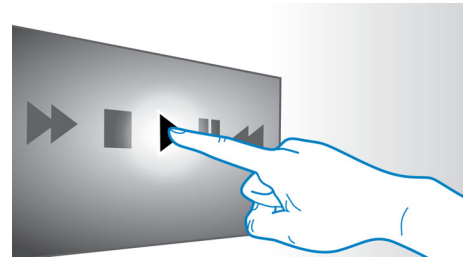

HDMI 提供高清电影

HDMI 是一个可以承载数字高清视频以及数字多声道音频的直接数字连接方式。由于无需转换为模拟信号，它可以产生优异的画面和声音效果，完全不受噪音干扰。您

现在能够以真正的高清分辨率欣赏标准清晰度的电影，高清分辨率确保了更丰富的细节和更逼真的画面。

全能播放

可播放几乎任何媒体格式 - 不管是 DVD、VCD、CD 还是 USB 设备。体验卓越播放能力带来的极致方便性，在舒适的起居室内享受电视或家庭影院系统共享媒体文件的奢华。

用于播放的触摸屏

借助直观的触摸屏控制，您只需轻按前面板上的触敏控件即可控制音量及其它播放选项。

无线后置扬声器选项

无线后置扬声器使您在摆放扬声器时十分自由和灵活。采用无干扰技术开发的无线扬声器可产生全环绕立体声，而没有难看的电线连接。

规格

声音

- 均衡器设置：游戏，电影，音乐，新闻，原装
- 音效增强：数码数字定向逻辑 II，夜间模式
- 声音系统：杜比数字 5.1，DTS 数字环绕声
- 中置扬声器输出功率：166 瓦
- 高身扬声器输出功率：4 x 166 瓦
- 低音扬声器输出功率：166 瓦
- 总功率 RMS @ 30% THD: 1000 瓦