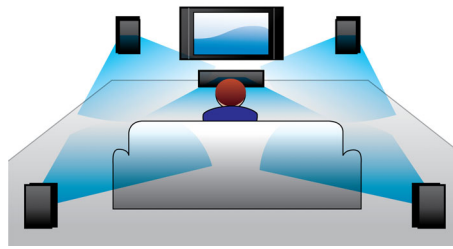

3D 全角度扬声器

3D 全角度扬声器配备全角度驱动器，不但能够向正前方传输声音，而且还能向各个侧面发出声音，形成更宽阔的最佳聆听方位，带给您更陶醉和更震撼的影院环绕立体声体验。

小巧身形

迷你机身设计几乎适合任何位置

杜比数字

世界领先的数字多声道音频标准 Dolby Digital (杜比数字) 利用了人耳处理声音的习惯，因此您可以体验到具有真实空间感的极高质量的环绕立体声。

EasyLink

EasyLink 让您可以通过一个遥控器控制 DVD 播放机、蓝光光盘播放机、平板影院扬声器、家庭影院和电视等多台设备。它使用 HDMI CEC 行业标准协议，并通过 HDMI 连接线在设备之间共享功能。只需轻触按钮，您就可以同时操控支持 HDMI CEC 的所有连接设备。待机和播放等功能尽在您的掌握之中。

HDMI 提供高清电影

HDMI 是一个可以承载数字高清视频以及数字多声道音频的直接数字连接方式。由于无需转换为模拟信号，它可以产生优异的画面和声音效果，完全不受噪音干扰。您

现在能够以真正的高清分辨率欣赏标准清晰度的电影，高清分辨率确保了更丰富的细节和更逼真的画面。

全能播放

可播放几乎任何媒体格式 - 不管是 DVD、VCD、CD 还是 USB 设备。体验卓越播放能力带来的极致方便性，在舒适的起居室内享受电视或家庭影院系统共享媒体文件的奢华。

用于播放的触摸屏

借助直观的触摸屏控制，您只需轻按前面板上的触敏控件即可控制音量及其它播放选项。

无线后置扬声器选项

无线后置扬声器使您在摆放扬声器时十分自由和灵活。采用无干扰技术开发的无线扬声器可产生全环绕立体声，而没有难看的电线连接。

规格

声音

- 均衡器设置：游戏，电影，音乐，新闻，原装
- 音效增强：数码数字定向逻辑 II，夜间模式
- 声音系统：杜比数字 5.1，DTS 数字环绕声
- 中置扬声器输出功率：166 瓦
- 高身扬声器输出功率：4 x 166 瓦
- 低音扬声器输出功率：166 瓦
- 总功率 RMS @ 30% THD: 1000 瓦