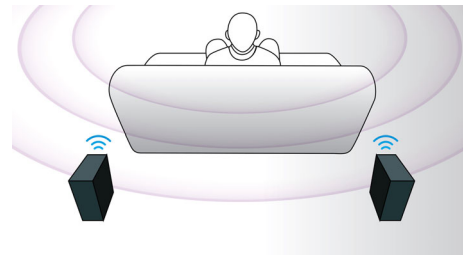

HDMI 提供高清电影

HDMI 是一个可以承载数字高清视频以及数字多声道音频的直接数字连接方式。由于无需转换为模拟信号，它可以产生优异的画面和声音效果，完全不受噪音干扰。您

现在能够以真正的高清分辨率欣赏标准清晰度的电影，高清分辨率确保了更丰富的细节和更逼真的画面。

全能播放

可播放几乎任何媒体格式 - 不管是 DVD、VCD、CD 还是 USB 设备。体验卓越播放能力带来的极致方便性，在舒适的起居室内享受电视或家庭影院系统共享媒体文件的奢华。

用于播放的触摸屏

借助直观的触摸屏控制，您只需轻按前面板上的触敏控件即可控制音量及其它播放选项。

无线后置扬声器选项

无线后置扬声器使您在摆放扬声器时十分自由和灵活。采用无干扰技术开发的无线扬声器可产生全环绕立体声，而没有难看的电线连接。

规格

声音

- 均衡器设置：游戏，电影，音乐，新闻，原装
- 音效增强：数码数字定向逻辑 II，夜间模式
- 声音系统：杜比数字 5.1，DTS 数字环绕声
- 中置扬声器输出功率：166 瓦
- 高身扬声器输出功率：4 x 166 瓦
- 低音扬声器输出功率：166 瓦
- 总功率 RMS @ 30% THD: 1000 瓦