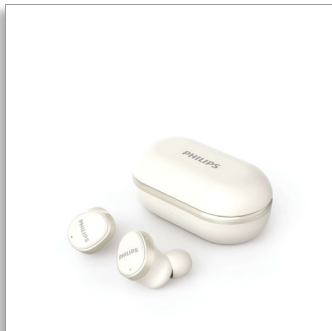

**Philips
True wireless
koptelefoons**

Neodymium-drivers van 12 mm
Actieve ruisonderdrukking
(ANC)
Stevige, comfortabele in-ear-
paspvorm
Totale afspeeltijd tot wel 29 uur

TAT4556WT

Uw muziek. Uw manier.

Deze volledig draadloze koptelefoon met hybride actieve ruisonderdrukking verwijdert achtergrondgeluiden en geeft u helder geluid en een goede bas. Geniet van een comfortabele pasvorm, IPX4-zweet- en spatwaterbestendig. Plus 29 uur afspeeltijd met het etui.