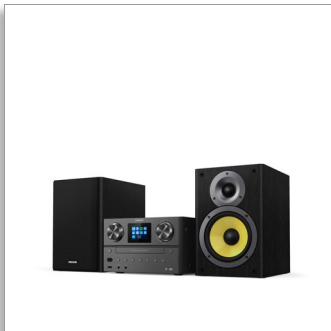

Philips  
Mini Stereoanlage

Internetradio, DAB+  
Bluetooth, Spotify Connect  
USB, MP3-CD  
100 W

TAM8905

### Großartiger Klang für Ihre Musik

- 5,25 Zoll Woofer. Kalotten-Hochtöner. 100 W maximale Ausgangsleistung
- All Ihre Musik, Podcasts und mehr
- Bassreflexlautsprecher. Klare Höhen und satte Bässe
- Digitale Sound-Kontrolle. Wählen Sie eine voreingestellte Tonart aus.

### Füllen Sie den Raum mit Musik

- Wechselspannungsbetrieb. Fernbedienung
- Zu Hause wohlfühlen
- Abmessungen des Hauptgeräts: 230 x 145 x 262 mm
- Lautsprecherabmessungen: 174 x 260,6 x 229 mm

### Klassischer Look

Die zentrale Einheit aus mattem Aluminium und das Holzgehäuse der Lautsprecher erinnern an das Design von HiFi-Einzelkomponenten. Auf einem übersichtlichen Farbdisplay werden die Quelle oder der Sender sowie Albumcover und Songinformationen angezeigt. Über haptische Drehregler können die Lautstärke, Quellenauswahl und Sendereinstellung gesteuert werden.