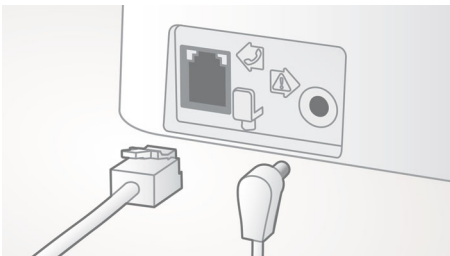

Helppo ottaa käyttöön

Helppo asennus ja vaivaton käyttö.
Yksinkertainen asennus - Plug & Play -tuote

Luistamaton pinta

Luurin taustapuoli on kohokuvioitu käyttömukavuuden ja pitävän otteen parantamiseksi.