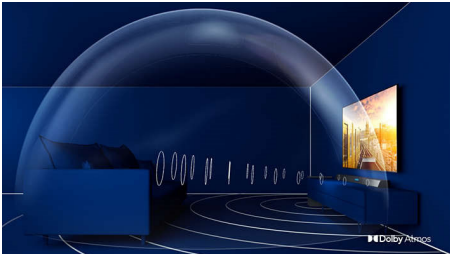

PHILIPS

Soundbar 2.1, jossa langaton bassokaiutin
Enintään 240 W. Langaton bassokaiutin Dolby Atmos®, DTS Play-Fi -yhteensopivuus, Tukee äänivastajia

TAB8505/10

Kohokohdat

Elokuvatasoinen ääni

Tämä soundbar vie elokuvien ja musiikin äänen uuteen ulottuvuuteen. 2.1-kanavainen ääni täydentää elokuvamusiikkia, jyrkävöittää tehosteita ja selkeyttää dialogia. Langaton bassokaiutin tehostaa jokaista räjähdystä ja tahtia.

Dolby Atmos

Lisää draamaa kaikenlaiseen sisältöön. Tämä Dolby Atmos -yhteensopiva soundbar toistaa sekä äänen syvyyden että korkeuden luoden virtuaalisen kolmiulotteisen tilään ympäriillesi.

Stadium EQ -tila

Play-Fi. Monihuonetila ja paljon muuta

Helppokäyttöisen Play-Fi-yhteensopivuuden ansiosta soundbar on monihuoneäänentoiston keskipiste. Synkronoi Play-Fi-yhteensopivat kaiuttimet monihuoneäänen kanssa tai luo kokonainen surround-äänijärjestelmä Philips Sound- tai Play-Fi-sovelluksen kautta.

Erottuva geometrinen muotoilu

Soundbarin muoto on vino ja matala. Mukana tulevien seinäkiinnikkeiden ansiosta sijoittelumahdollisuudet ovat monipuoliset. Tehokas bassokaiutin on pienikokoinen, joten se on helppo kätkeä.