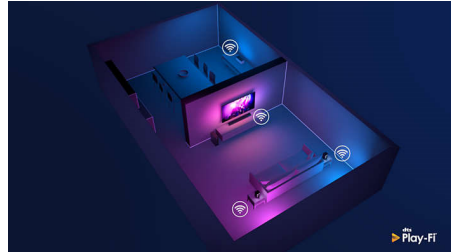

Dolby Atmos

Lisää draamaa kaikenlaiseen sisältöön. Tämä Dolby Atmos -yhteensopiva soundbar toistaa sekä äänen syvyyden että korkeuden luoden virtuaalisen kolmiulotteisen tilään ympäriillesi.

Stadium EQ -tila

Play-Fi. Monihuonetila ja paljon muuta

Helppokäyttöisen Play-Fi-yhteensopivuuden ansiosta soundbar on monihuoneäänentoiston keskipiste. Synkronoi Play-Fi-yhteensopivat kaiuttimet monihuoneäänen kanssa tai luo kokonainen surround-äänijärjestelmä Philips Sound- tai Play-Fi-sovelluksen kautta.