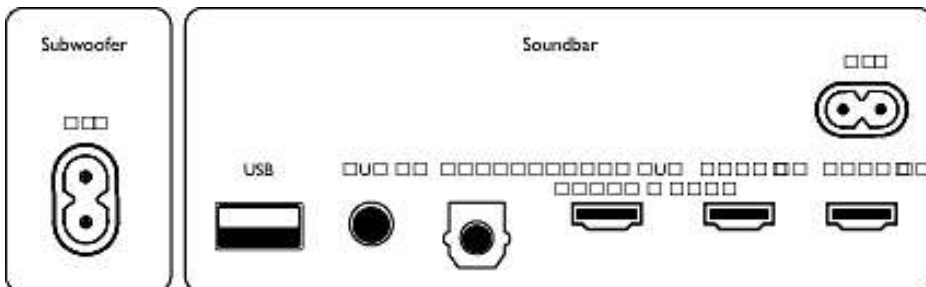

Tuetut äänimuodot

- HDMI ARC / eARC: Dolby Atmos, Dolby Digital, Dolby Digital plus, Dolby TrueHD, LPCM 2ch, Dolby MAT
- Play-Fi: AIFF, FLAC, MP3, WAV, MPEG4 AAC, MPEG4 M4A
- Bluetooth: SBC

- HDMI IN1/IN2: Dolby Atmos, Dolby Digital, Dolby Digital plus, Dolby TrueHD, LPCM 2ch, Dolby MAT
- USB: MP3, WAV, FLAC
- Optinen: Dolby Digital, LPCM 2ch

Ulompi pakkaus

- Pituus: 105.5 cm
- Kuluttajapakkausten määrä: 2
- Leveys: 57 cm
- Kokonaispaino: 20 kg
- Korkeus: 18 cm
- GTIN: 1 48 95229 10996 1
- Nettopaino: 14.4 kg
- Bruttopaino: 5.6 kg

Käyttömukavuus

- Kaukosäädin
- Yökuuntelutila: ei

Yhteensopivuus

- Ohjaus älypuhelin-/tablettisovelluksella

Virta

- Pääyksikön virtalähde: 100-240 V AC, 50/60 Hz
- Subwooferin virtalähde: 100-240 V AC, 50/60 Hz
- Subwooferin virrankulutus valmiustilassa: $0,5\text{ W}$
- Pääyksikön virrankulutus valmiustilassa: $0,5\text{ W}$
- Automaattinen valmiustila

Pakkauksen mitat

- Korkeus: 15 cm
- Pakkaustyyppi: Laatikko
- Hyllysijoitustyyppi: Makaava
- Leveys: 103 cm
- Syvyys: 42.5 cm
- Mukana toimitettujen tuotteiden määrä: 1
- EAN: 48 95229 10996 4
- Kokonaispaino: 9.3 kg
- Nettopaino: 7.2 kg
- Bruttopaino: 2.1 kg

Lisätarvikkeet

- Mukana tulevat lisätarvikkeet: Kaukosäädin, 1 x CR2025 paristo, Virtajohto, Seinäteline, Pikaopas, Maailmanlaajuinen takuuvihko

Muotoilu

- Väri: Hopea
- Seinäkiinnitys

Julkaisupäivä 2024-04-13

Versio: 7.2.1

EAN: 48 95229 10996 4

© 2024 Koninklijke Philips N.V.
Kaikki oikeudet pidätetään.

Tiedot voivat muuttua ilman erillistä ilmoitusta.
Tavaramerkit ovat Koninklijke Philips N.V:n tai omistajiensa omaisuutta.

www.philips.com