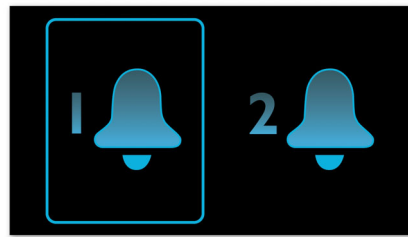

Double alarme

Le système audio Philips propose deux alarmes. Vous pouvez ainsi régler une alarme sur votre heure de réveil et l'autre sur celle de votre partenaire.