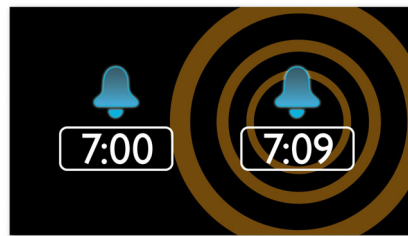

Volume progressif de l'alarme

Commencez la journée à votre rythme grâce au volume progressif de l'alarme. Une alarme se déclenche généralement à un volume prédéfini, qui peut être trop faible pour vous sortir de votre sommeil ou si élevé que vous vous réveillez en sursaut. Avec ce radio-réveil, vous avez le choix d'un réveil au son de votre musique préférée, de votre station radio favorite ou du buzzer. Le volume de l'alarme augmente de manière progressive, d'un niveau faible à un niveau raisonnablement plus élevé pour que votre réveil se fasse en douceur.

Double alarme

Le système audio Philips propose deux alarmes. Vous pouvez ainsi régler une alarme sur votre heure de réveil et l'autre sur celle de votre partenaire.

Répétition de l'alarme

Pour éviter les pannes d'oreiller, le radio-réveil Philips est doté d'une fonction de répétition de l'alarme. Lorsque l'alarme retentit et que vous souhaitez dormir un peu plus longtemps, appuyez tout simplement sur le bouton Repeat Alarm une fois pour continuer à dormir. L'alarme se redéclenche neuf minutes plus tard. Vous pouvez continuer à appuyer sur le bouton Repeat Alarm toutes les neuf minutes jusqu'à ce que vous décidiez d'éteindre l'alarme.