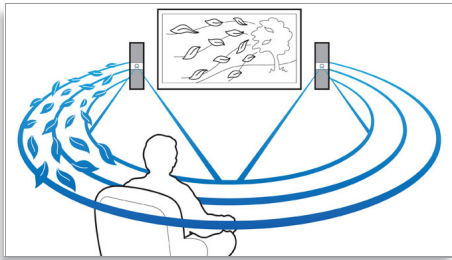

產品特點

水晶般清晰的聲音

有了 Philips 水晶般清晰的聲音，您可以欣賞細聽每一個聲音細節，享受作曲家或演奏家的最原始的創作！水晶般清晰的聲音忠實再現音源，無論是動作電影、歌劇或是演唱會，絕無失真。Philips 家庭影院及水晶般清晰的聲音進行最少的音訊處理，保持原始音訊內容的純正。讓您的耳朵欣賞更好更準確的聲音。