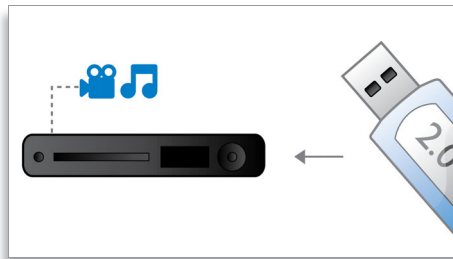

### 高速 USB 2.0 連線

通用序列匯流排，或簡稱 USB，是一種用來方便連結電腦、週邊設備和消費性電子

設備的標準協定。高速 USB 裝置資料傳輸速率最高可達 480 Mbps - 比原本 USB 裝置的 12 Mbps 還要高。使用高速 USB 2.0 連線，您只需要插入 USB 裝置，選擇電影、音樂或相片便可以播放。