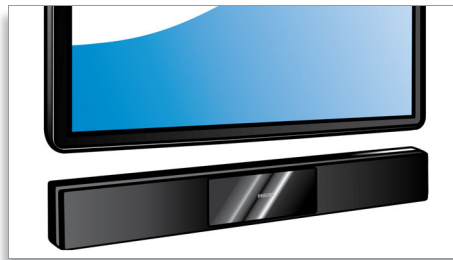

時尚設計

玻璃面板，時尚設計