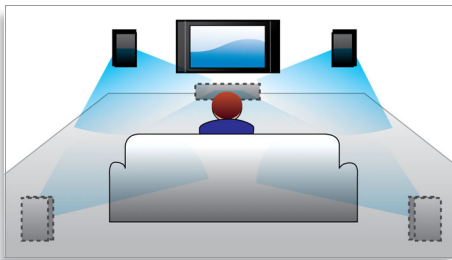

### 連接並體驗一切娛樂

- HDMI 1080p 帶來更銳利的高清畫面
- 高速 USB 2.0 連線播放來自 USB 快閃磁碟機影片 / 音樂
- MP3 連線可以從便攜式媒體播放機播放音樂
- EasyLink 經由單一遙控器控制所有 HDMI CEC 設備
- 選配底座，方便播放 iPod/iPhone 音樂

**PHILIPS**  
sense and simplicity

### 杜比虛擬喇叭

杜比虛擬喇叭是一項尖端音效虛擬化技術，以雙喇叭系統即可呈現豐富而令人沉醉的環迴音效。非常先進的空間演算法可保真重現完美的 5.1 聲道環境中的音波特徵。DVD 播放效果在擴展後的雙聲道環境中亦得以提昇。若再結合 Dolby Pro Logic II 處理技術，任何高品質立體聲來源都可以栩栩如生的多聲道環迴音效傳送。無需購買額外的喇叭、電線或喇叭座，亦可欣賞響遍全房的音效。