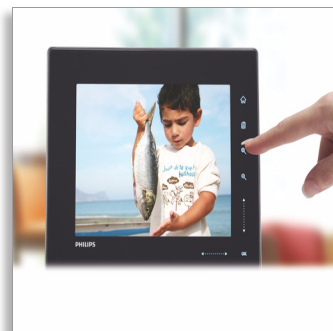

Philips
Digitális PhotoFrame

20,3 cm-es (8"-es)

Multimédiás 4:3 képformátumú

SPF5008

„...ez volt a legjobb nyaralás!”

PhotoFrame képkeret érintésvezérléssel

A jó idők hamar elszállnak. Tartsa boldog pillanatait a Philips PhotoFrame képkeretnek köszönhetően elérhető közelségben az év minden napján. Ez az elegáns kivitelezésű, érintésvezérléssel ellátott PhotoFrame hihetetlenül könnyen hozzáférhető vizuális élményt garantál az Ön számára.

Egyszerű, intuitív működtetés, és nagyszerű kényelem

- Pihentető időkjelzés az animációs óra segítségével
- Automatikus diavetítés USB eszközzől vagy memóriakártyáról
- Érintésérzékeny kezelőszervek a PhotoFrame képkeret peremén