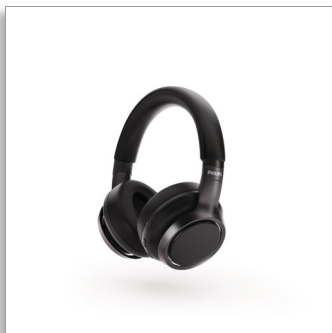

Philips  
Auscultadores over-ear  
sem fios

Cancelamento de ruído Pro  
Assistente Google integrado  
Bluetooth multiponto  
Controlo táctil

TAH9505BK