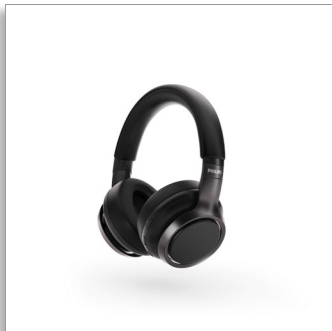

TAH9505BK

Sinta a imersão

Inspiração. Motivação. Concentração. Com um excelente cancelamento ativo de ruído e som nítido para chamadas, estes auscultadores over-ear sem fios têm tudo aquilo de que precisa. O Assistente Google totalmente integrado permite-lhe fazer mais sem utilizar as mãos.

Deixe-se envolver por qualquer fonte

- Ligue a qualquer fonte. Sem fios ou com fios
- Áudio de alta resolução certificado. Ouça todos os detalhes
- Emparelhamento de um só toque. Emparelhamento rápido Google*

Som soberbo. Design elegante.

- Diafragmas de 40 mm. Graves profundos, gama média equilibrada. Agudos nítidos
- Cancelamento ativo de ruído híbrido. Concentre-se naquilo que quiser
- Modo de perceção. Ouça o mundo à sua volta quando quiser
- Design arredondado over-ear. Aparência elegante, som soberbo
- Aplicação Philips Headphones. Controlo de som personalizado

Conforto durante todo o dia para música e chamadas

- 27 horas de reprodução (ligar/desligar cancelamento ativo do ruído)*
- Almofadas para as orelhas em espuma de memória. Controlos táteis
- Chamadas nítidas. Conectividade sólida
- Integrados com o Assistente Google*

PHILIPS