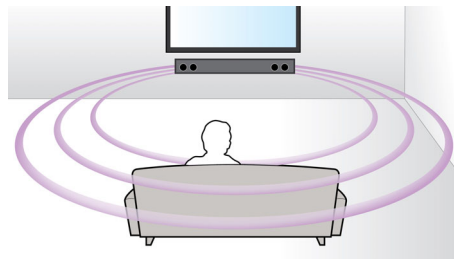

Utformad för att förbättra din hemmabio

- Modern modell som kompletterar ditt hem

PHILIPS

Funktioner

300 W RMS-effekt

300 W RMS-effekt ger ett fantastiskt ljud för filmer och musik

Dolby Digital

Eftersom Dolby Digital, som är världens populäraste standard för digitalt flerkanaligt ljud, utnyttjar människörats naturliga sätt att bearbeta ljud, upplever du surroundljudet med överlägsen kvalitet och verklighetstroga ledljud.

Ljudingång

Med ljudingången kan du enkelt spela upp musik direkt från din iPod/iPhone/iPad, MP3-spelare eller bärbara datorer via en enkel anslutning till din hemmabio. Anslut bara ljudenheten till ljudingången och njut av din musik med den enastående ljudkvalitet som du får med hemmabiosystem från Philips.

Virtual Surround Sound

Philips Virtual Surround Sound producerar ett fylligt surroundljud från mindre än ett system med fem högtalare. Mycket avancerade rumsliga algoritmer reproducerar ljudegenskaperna som förekommer i en idealisk 5.1-kanalsmiljö. Högkvalitativt stereoljud omvandlas till verklighetstroget, flerkanaligt surroundljud. Du behöver inte köpa extra högtalare, sladdar eller högtalarstativ för att få ljud som fyller hela rummet.