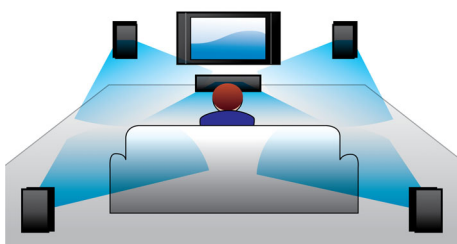

Utformad för att förbättra din hemmabio

- Modern modell som kompletterar ditt hem

PHILIPS

Funktioner

300 W RMS-effekt

300 W RMS-effekt ger ett fantastiskt ljud för filmer och musik

Dolby Digital

Eftersom Dolby Digital, som är världens populäraste standard för digitalt flerkanaligt ljud, utnyttjar människörats naturliga sätt att bearbeta ljud, upplever du surroundljudet med överlägsen kvalitet och verklighetstroga ledljud.

Ljudingång

Med ljudingången kan du enkelt spela upp musik direkt från din iPod/iPhone/iPad, MP3-spelare eller bärbara datorer via en enkel anslutning till din hemmabio. Anslut bara ljudenheten till ljudingången och njut av din musik med den enastående ljudkvalitet som du får med hemmabiosystem från Philips.

Virtual Surround Sound

Philips Virtual Surround Sound producerar ett fylligt surroundljud från mindre än ett system med fem högtalare. Mycket avancerade rumsliga algoritmer reproducerar ljudegenskaperna som förekommer i en idealisk 5.1-kanalsmiljö. Högkvalitativt stereoljud omvandlas till verklighetstroget, flerkanaligt surroundljud. Du behöver inte köpa extra högtalare, sladdar eller högtalarstativ för att få ljud som fyller hela rummet.