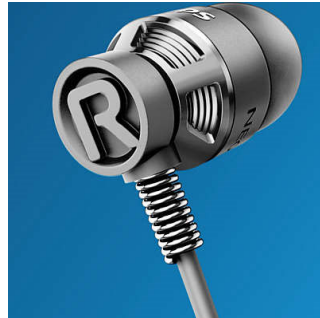

Obloga kabela u obliku čelične opruge

Obloga kabela u obliku čelične opruge i stražnja strana kućišta obložena gumom pružaju dodatnu zaštitu koja će odoljeti i najzahtjevnijoj uporabi.

SHE5205BK/00

Specifikacije

Zvuk

- Akustični sustav: Poluzatvoreni
- Frekvencijski odziv: 10 - 22 000 Hz
- Impedancija: 16 ohma
- Vrsta magneta: Neodimij
- Promjer zvučnika: 8.6 mm
- Osjetljivost: 107 dB
- Maksimalna ulazna snaga: 20 mW

Mogućnost povezivanja

- Spojnica: 3,5 mm stereo
- Vrsta kabela: OFC
- Kabelski priključak: paralelni, simetrični
- Obrada priključaka: pozlaćeno
- Kompatibilnost: iPhone®, BlackBerry®, HTC, LG, MOTOROLA, Nokia, Palm®, SAMSUNG, Sony Ericsson
- Duljina kabela: 1.2 m

Vanjska kartonska kutija

- Duljina: 35.2 cm
- Broj pakiranja: 24
- Širina: 18.5 cm
- Bruto masa: 1.364 kg
- Visina: 13.9 cm
- GTIN: 1 69 25970 70658 9
- Neto masa: 0.468 kg
- Tara: 0.896 kg

Unutarnja kartonska kutija

- Duljina: 17.9 cm
- Broj pakiranja: 3
- Širina: 8.5 cm
- Visina: 6.3 cm
- Neto masa: 0.0585 kg
- Bruto masa: 0.145 kg
- Tara: 0.0865 kg
- GTIN: 2 69 25970 70658 6

Dimenzije pakiranja

- Visina: 17.2 cm
- Vrsta pakiranja: Karton
- Vrsta smještanja na policu: Oboje
- Širina: 5 cm
- Dubina: 2.5 cm
- Broj proizvoda u kompletu: 1
- EAN: 69 25970 70658 2
- Bruto masa: 0.0365 kg
- Neto masa: 0.0195 kg
- Tara: 0.017 kg

Dizajn

- Boja: Crna

Datum izdavanja
2024-03-06

Verzija: 2.0.9

EAN: 69 25970 70658 2

© 2024 Koninklijke Philips N.V.
Sva prava pridržana.

Specifikacije su podložne promjeni bez prethodne obavijesti. Trgovačke marke su u vlasništvu tvrtke Koninklijke Philips N.V. ili njihovih odgovarajućih vlasnika.

www.philips.com