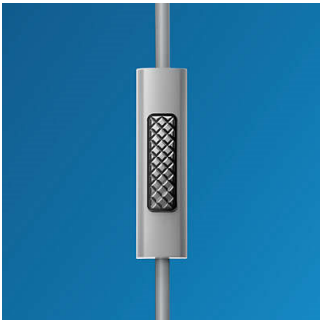

Ugrađeni mikrofoni

Ugrađeni mikrofoni omogućavaju jednostavno prebacivanje sa slušanja glazbe na preuzimanje telefonskih poziva – na jednostavan način, tako da možete uvijek ostati povezani s najvažnijim sadržajima.