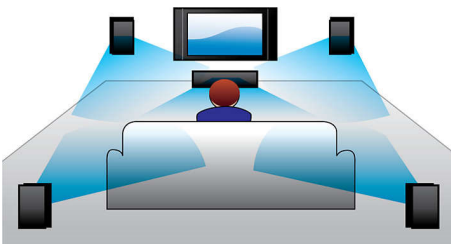

Dolby Digital en DTS

Stap over op digitaal en haal het meeste uit uw muziek en films. Zelfs stereomuziek klinkt geweldig, omdat Dolby Digital en DTS Digital Surround digitale muziek en video's verbeteren door deze krachtiger te maken, zodat u een overweldigende Surround Sound uit uw home cinema-luidspreker krijgt.