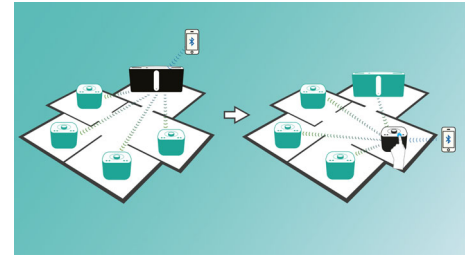

### Det kræver kun ét tryk at konfigurere izzylink™

Opsætning kræver ingen router, ingen adgangskode og ingen apps. Bare et langt tryk på "GROUP" knappen på to højttalere er nok

til den første opsætning. Gentag for at tilføje en 3., 4., eller 5. højttaler. Hvert lange tryk på "GROUP" knappen tilføjer en ny højttaler ad gangen. Musik i flere rum har aldrig været nemmere. Når opsætningen er fuldført, gemmes izzylink™ netværket, selv når højttaleren fjernes fra stikkontakten.

### Musik fra flere kilder

izzylink™ sender alle musikklender, dine foretrukne apps fra smartphone, tablet eller computer, CD'er, FM-radiokanaler, USB og audio-in trådløst til alle rum.

### Afspil musik i ét rum

Med Philips izzy højttalere kan du streame al din yndlingsmusik fra din telefon, tablet eller computer, uanset hvilken musik- eller radio-app du bruger.

### Skift nemt den styrende højttaler

I hver izzylink™-gruppe kan alle individuelle højttalere være master og streamer musik til de andre. Når du vil tage styringen og dele din egen musik, skal du trykke på Bluetooth-knappen på højttaleren i dit rum, og straks deler du musikken fra din enhed. Andre højttalere i samme izzylink™-gruppe vil afspille den samme musik synkront på samme tid. Så let er det at dele musik med andre.