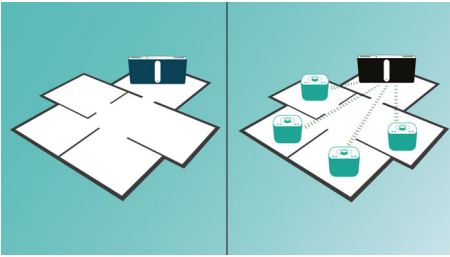

Vigtigste nyheder

izzylink™

izzylink™ er en trådløs teknologi, der anvender IEEE 802.11n-standarden til at give mulighed for forbindelse af flere højttalere i et trådløst netværk. Netværket forbinder op til fem højttalere uden brug af en router, Wi-Fi-adgangskode eller mobile apps til smarte enheder til opsætning. Du kan let føje izzy-højttalere til netværket og nyde musik på samme tid i forskellige rum. For hver højttaler kan du med et enkelt tryk skifte mellem enkelttilstand for individuel brug eller gruppetilstand for musik i flere rum.