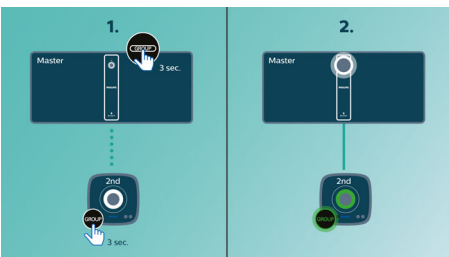

### Det kræver kun ét tryk at konfigurere izzylink™

Opsætning kræver ingen router, ingen adgangskode og ingen apps. Bare et langt tryk på "GROUP" knappen på to højttalere er nok

til den første opsætning. Gentag for at tilføje en 3., 4., eller 5. højttaler. Hvert lange tryk på "GROUP" knappen tilføjer en ny højttaler ad gangen. Musik i flere rum har aldrig været nemmere. Når opsætningen er fuldført, gemmes izzylink™ netværket, selv når højttaleren fjernes fra stikkontakten.