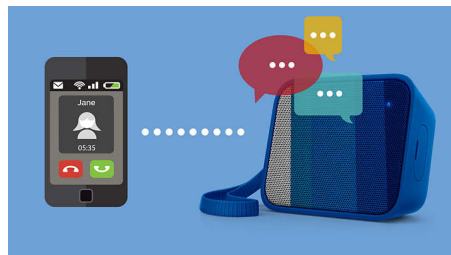

PHILIPS

boxă portabilă wireless
Bluetooth® Rezistent la stropire, Bandă inclusă, 8 ore, baterie reîncărcabilă

BT110A/00

Repere

Streaming de muzică wireless

Bluetooth este o tehnologie de comunicare wireless pe rază scurtă, durabilă și eficientă energetic. Tehnologia permite conectarea wireless ușoară la iPod/iPhone/iPad sau alte dispozitive Bluetooth, precum smartphone-uri, tablete sau chiar laptopuri. Astfel vă puteți bucura cu ușurință de muzică și sunetele preferate de la clipuri video sau jocuri, wireless, cu această boxă.

Design cu protecție la stropire

Designul rezistent la apă îți permite să te bucuri chiar și în mediile ude și ploioase. Testate la standardele stringente IPX4, protecția componentelor împotriva intemperiilor a fost dovedită, oferindu-ți posibilitatea de a te bucura de muzică în interior, în baie sau bucătărie, sau la exterior, indiferent de vreme.

Bandă tricotată fin inclusă

Banda noastră inclusă este fabricată dintr-un material vibrant și țesut fin, suficient de stilată pentru a fi un accesoriu de modă.

Microfon încorporat

Grație microfonului încorporat, această boxă funcționează și ca difuzor pentru telefon.

Atunci când este recepționat un apel, muzica este întreruptă și poți vorbi prin intermediul difuzorului. Organizează o întâlnire de afaceri. Sau apelează-ți prietenul de la o petrecere. În orice context, acesta va funcționa perfect.