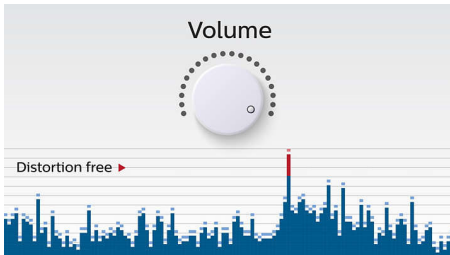

PHILIPS

boxă portabilă wireless
Bluetooth® Rezistent la stropire, Bandă inclusă, 8 ore, baterie reîncărcabilă

BT110A/00

Repere

Streaming de muzică wireless

Bluetooth este o tehnologie de comunicare wireless pe rază scurtă, durabilă și eficientă energetic. Tehnologia permite conectarea wireless ușoară la iPod/iPhone/iPad sau alte dispozitive Bluetooth, precum smartphone-uri, tablete sau chiar laptopuri. Astfel vă puteți bucura cu ușurință de muzică și sunetele preferate de la clipuri video sau jocuri, wireless, cu această boxă.

Funcție anti-distorsiuni

Funcția anti-distorsiuni îți permite să redai muzica mai tare și îi menține calitatea ridicată, chiar dacă nivelul bateriei este scăzut. Acceptă un interval de semnale de intrare de la 300 mV la 1000 mV și protejează boxeile împotriva deteriorărilor provocate de distorsiune. Această funcție încorporată monitorizează semnalul muzical care trece prin amplificator și menține tonurile înalte în intervalul amplificatorului. Capacitatea unei boxe portabile de a reproduce tonurile înalte scade odată cu nivelul bateriei, dar funcția anti-distorsiuni reduce tonurile înalte cauzate de nivelul scăzut al bateriei, pentru o muzică fără distorsiuni.