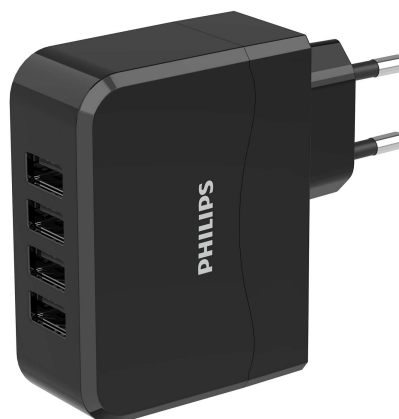

PHILIPS

Настенное зарядное устройство USB

4 зарядных порта USB

Порт USB 5 В/2,4 А (макс.)

Белый

DLP4335B

Настенное зарядное устройство с вилкой европейского стандарта

Настенное зарядное устройство с 4 портами USB-A для быстрой зарядки ваших мобильных устройств и ноутбука. Максимальная общая выходная мощность — 24,5 Вт.

Наилучшие характеристики

- Быстрая зарядка 5 В / 2,4 А

Заряжайте любые устройства

- Быстрая зарядка: передает больше мощности для быстрой зарядки
- Удобное зарядное устройство USB для зарядки аккумулятора от любой розетки электросети