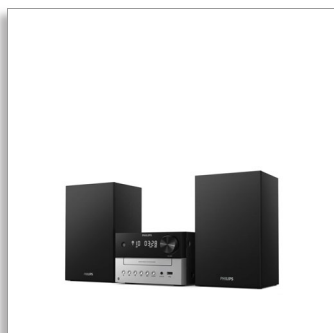

Philips
Mikromusiksystem

Bluetooth®

CD, MP3-CD, USB, FM
USB-port til opladning
18 W

TAM3205

Klar til den lyd, du holder af

Hør mere af de podcasts og afspilningslister, du streamer. Genopdag din CD-samling, eller stil ind på radioen. Dette klassiske mikrosystem lyder fantastisk i mindre lokaler, og du kan tilslutte andre kilder via USB eller lydindgang.

Fantastisk lyd til din musik

- 3" basenhed. 18 W maksimal udgangseffekt
- Basreflekshøjttalere. Fyldigere dybe toner
- Klassisk design
- Digital lydkontrol. Vælg en forudindstillet lydtype

Fyld rummet med musik

Basreflekshøjttalere

Reolhøjttalerne sørger for klar lyd og god bas fra 3" basenheder samt basrefleksporte. Den maksimale udgangseffekt på 18 W giver en udmærket lyd i mindre rum: Perfekt til et hjemmekontor eller et soveværelse.