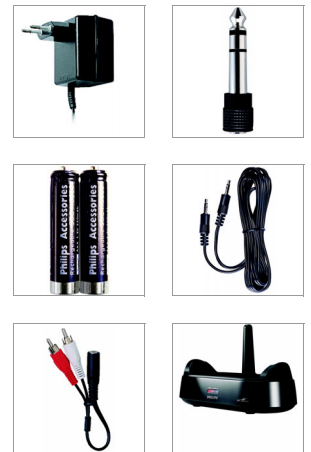

Philips  
Draadloze home cinema-  
hoofdtelefoon

SRS WOW-Surround Sound  
Oplaadstation

SHC8585