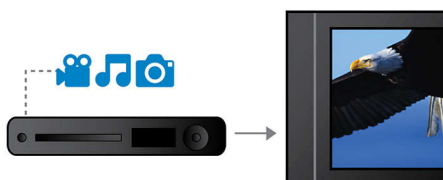

Přehraje vše

Přehrávejte jakýkoli formát médií chcete - ať už DivX, MP3 nebo JPEG. Zažijte nepřekonatelné pohodlí skvělých možností přehrávatelnosti a luxus sdílení souborů médií na televizoru nebo systému domácího kina - v pohodlí vašeho obývacího pokoje.