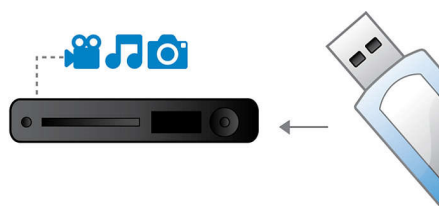

Oživte zvuk

- Digitální příjem pro senzační kvalitu obrazu a zvuku

Jednoduchá instalace a použití

- Vestavěný digitální tuner pro příjem DVB-T rádia a televize

Oživí zvuk a obraz

- 192 kHz/24 bit audio DA převodník zlepšuje vstup analogového zvuku

Snadné použití

- Jednotné dálkové ovládání pro ovládání DVD i televizoru
- Průvodce na obrazovce pro snadný přehled

PHILIPS

Přednosti

Vestavěný digitální tuner

Vestavěný digitální tuner pro příjem DVB-T rádia a televize

Připojení USB Media

Univerzální datová sběrnice neboli USB je standardní protokol, který je obvykle používán k připojení počítačů, periférií a spotřebního elektronického vybavení. Díky připojení USB Media stačí pouze zapojit USB zařízení, zvolit film, hudbu nebo fotografii a začít přehrávat.