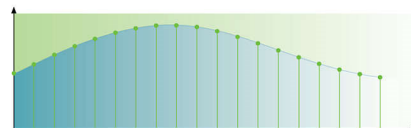

Připojení USB Media

Univerzální datová sběrnice neboli USB je standardní protokol, který je obvykle používán k připojení počítačů, periférií a spotřebního elektronického vybavení. Díky připojení USB Media stačí pouze zapojit USB zařízení, zvolit film, hudbu nebo fotografii a začít přehrávat.

Digitální příjem

Digitální příjem pro senzační kvalitu obrazu a zvuku

192 kHz/24 bit audio DA převodník

Vzorkovací kmitočet 192 kHz vám umožní přesnou reprodukci zvuku blízkou originálu. 24bitové rozlišení zachytí původní analogové vlnění a poskytne vám mnohem bohatší zvuk.