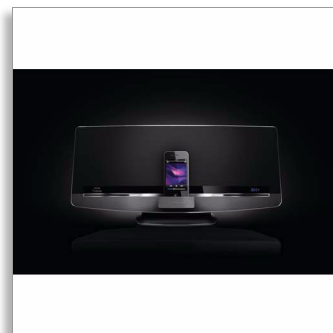

Philips Fidelio  
Bezdrôtový zvukový  
systém

s AirPlay

Dok pre zariadenia iPod/iPhone/  
iPad

DCW8010