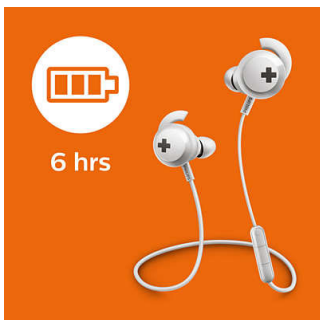

Tempo de reprodução de 6 horas

Com 6 horas de tempo de reprodução, terá carga suficiente para manter a música em reprodução durante todo o dia.