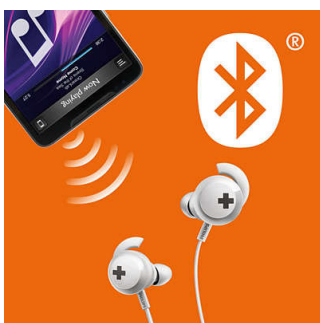

Chamadas em mãos livres

O intuitivo telecomando permite-lhe reproduzir ou parar faixas e atender chamadas com um simples toque de um botão.

Graves grandes e ousados

São graves grandes e potentes, que lhe permitem realmente sentir o ritmo. Não se deixe enganar pelo design elegante: os diafragmas especialmente afinados e as aberturas de graves produzem frequências ultrabaixas para criar uma assinatura de som BASS+ única.

Bluetooth

Emparelhe facilmente os seus auscultadores com qualquer dispositivo Bluetooth para ouvir música sem fios.

Abas laterais seguras

As abas laterais oferecem-lhe mais segurança para um encaixe melhorado e mais seguro que nunca falha.