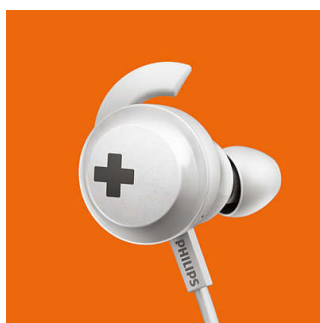

Abas laterais seguras

As abas laterais oferecem-lhe mais segurança para um encaixe melhorado e mais seguro que nunca falha.