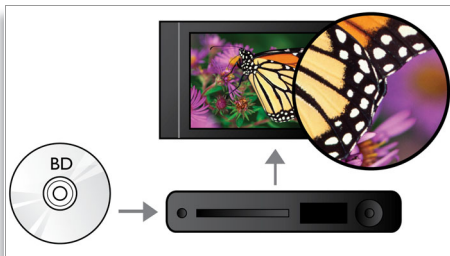

Воспроизведение дисков Blu-ray

Диски Blu-ray способны хранить данные в формате высокой четкости, а также изображения с разрешением 1920 x 1080, характерным для формата высокой четкости. На экране воспроизводится кристально-четкое изображение с яркими деталями и плавной передачей движения. Кроме того, Blu-ray обеспечивает несжатое объемное звучание, что создает эффект абсолютной реальности. Высокая емкость

Blu-ray Disc делает возможным размещение на диске набора интерактивных возможностей. Простая навигация во время воспроизведения и другие потрясающие функции, например всплывающие меню, открывают новое измерение в мире систем домашнего развлечения.