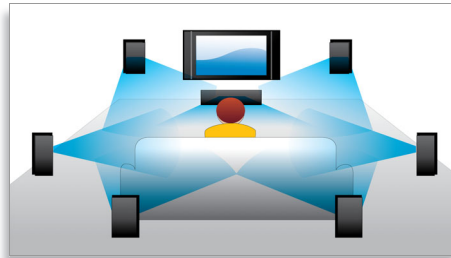

Dolby TrueHD

Dolby TrueHD обеспечивает 7.1-канальный высококачественный звук при воспроизведении дисков Blu-ray. Качество воспроизводимого звука поистине неотлично от студийного, вы сможете услышать именно то, что создатели записи хотели до вас донести. Аудиоформат высокого разрешения Dolby TrueHD обеспечит максимум впечатлений от систем домашнего развлечения.