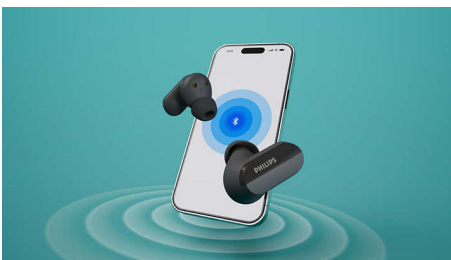

Bluetooth наступного покоління

Ці навушники працюватимуть із пристроями, які підтримують Bluetooth LE

Audio та кодек LC3, для забезпечення стабільнішого з'єднання та помітно кращого звучання. Звук не пропадатиме, якщо ви транслюватимете музику або телефонуватимете в населених пунктах, а під час перегляду фільмів чи ігор не буде практично жодних затримок.*

Фірмове звучання Philips

Від музики до подкастів – вам сподобається те, що ви чутимете! Ці справжні бездротові навушники-вкладиші мають великі 10-мм динаміки із налаштованим фірмовим звучанням Philips. Що б ви не слухали, ви будете насолоджуватися теплим, природним звучанням із глибокими басами.

Зарядний футляр кишенькового розміру

Рушайте з дому з малим зарядним футляром у кишені, і навушники завжди будуть готові до використання. Коли ви ними не користуватиметесь, вони будуть захищені й заряджатимуться, а моно-режим означає, що ви можете користуватися одним навушником, а інший заряджати.

Багатоточкове підключення і сенсорне керування

Сенсорні елементи на ніжках навушників-вкладишів спрощують керування, а багатоточкове підключення дозволяє під'єднувати одночасно два пристрої через Bluetooth (iOS або Android). Функція швидкого з'єднання в парі Google Fast Pair дозволяє під'єднатися до сумісного пристрою Android одним дотиком.

Захист від бризок/поту IPX4

Не зважайте на погоду, адже рейтинг IPX4 означає, що ці навушники стійкі до бризок води, тому вони не бояться невеликого дощу! Носіть їх під час короткого тренування або в особливо спекотний день? Вони також не проти трохи попотіти.

21 година відтворення з футляром

Ви отримуєте 7 годин відтворення після повного зарядження та додатково 14 годин роботи від футляра. Вставте навушники назад у футляр, і вони зарядяться повністю за 2 години. Якщо вам потрібно швидко підзарядити навушники, всього за 15 хвилин ви отримаєте додаткову годину використання. Чохол можна заряджати через USB-C.

Додаток Philips Headphones

Можна використовувати додаток Philips Headphones для налаштування шумопоглинання, вимкнення автоматичного усунення шуму вітру та регулювання рівня прозорості під час режиму пильності. Еквалайзер дозволяє точно налаштувати звуки, а через додаток можна також оновлювати програмне забезпечення навушників.

Надійна, комфортна фіксація у вусі

Ви зможете насолоджуватися справжнім комфортом завдяки м'яким, взаємозамінним силіконовим ковпачкам вушних вкладишів. Вушні наконечники надійно фіксуються у вушному каналі, створюючи ідеальне ущільнення, яке допомагає послабити зовнішній шум. До того ж, завдяки ніжкам ці навушники-вкладиші легко вставляти у вуха і виймати.

Розміри зарядного футляра

Розміри зарядного футляра: 35x62x28 мм

Швидке зарядження протягом 15 хвилин

Швдке зарядження протягом 15 хвилин забезпечує 1 додаткову годину