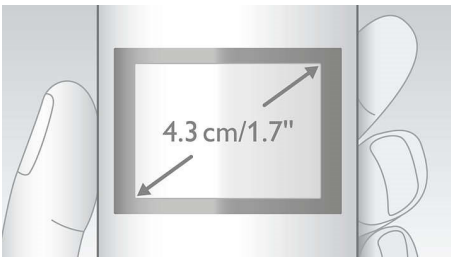

Pantalla TFT en color de 4,3 cm (1,7")

Pantalla TFT en color de 4,3 cm (1,7") de alto contraste

Monitor para bebés

Recibí una alerta cuando el nene te necesite. Solo tenés que colocar el microteléfono DECT en la habitación del nene para recibir una alerta en la base o en otro teléfono DECT (por ejemplo, otro número fijo) o teléfono móvil (si estás fuera) cuando el nene empiece a llorar.