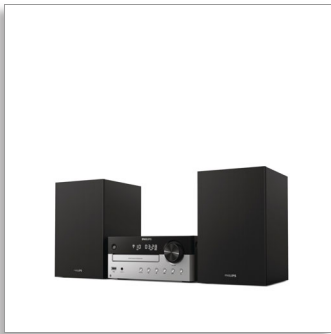

필립스  
마이크로 뮤직 시스템

**Bluetooth**   
CD, MP3-CD, USB, FM  
충전용 USB 포트  
60W, 오디오 입력

**TAM4205**

## 모든 음악을 위한 풍부한 사운드

이 클래식한 외관의 마이크로 시스템을 이용하면 풍부한 60W 사운드로 음악과 팟캐스트를 스트리밍하고, CD를 재생하고, FM 라디오를 들을 수 있습니다. 라운지나 개방형 거실에 적합하며 USB 또는 오디오 입력을 통해 다른 소스를 연결할 수 있습니다.

### 음악을 위한 훌륭한 사운드

- Bass Reflex 확성기. 더 풍부한 저음
- 4인치 우퍼, 20mm 트위터, 60W 순간 출력
- 디지털 사운드 컨트롤. 미리 설정된 사운드 스타일을 선택합니다