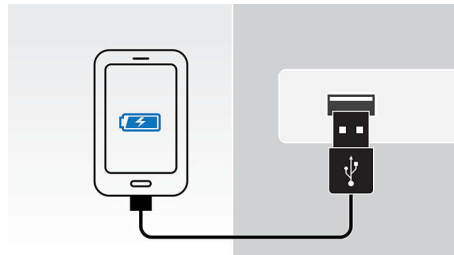

USB pour un deuxième appareil

Pratique, cette enceinte est également équipée d'un port USB permettant de charger un deuxième appareil mobile, même lorsque votre iPod/iPhone est connecté.