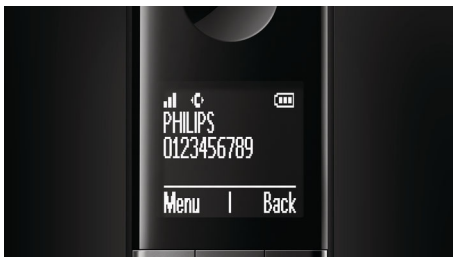

Ekologický výrobok

- Nízke vyžarovanie a spotreba energie

PHILIPS

Bezdrôtový telefón
4,6 cm displej/s bielym podsvietením Slúchadlo s hlasitým odposluchom

Hlavné prvky

4,6 cm (1,8") grafický displej

4,6 cm (1,8") grafický displej s bielym zobrazením na čiernom podklade s vysokým kontrastom