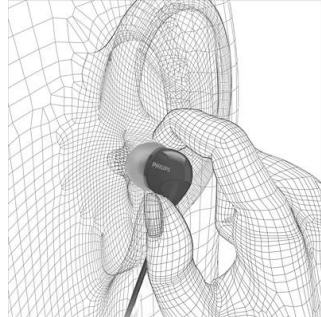

Parlantes compactos y eficaces

Los parlantes compactos y eficaces de los auriculares Philips te aseguran un ajuste perfecto para que puedas disfrutar de un sonido preciso con graves potentes.

Perfecto ajuste en el oído

Los controladores de altavoces ultra pequeños de estos audífonos Philips se adaptan cómodamente a los oídos y gracias a su perfecto ajuste bloquean los

ruidos externos para ofrecerte una experiencia de sonido de gran intensidad.

Auricular intrauditivo ultra compacto

Ultra compacto y liviano, diseñado anatómicamente para ajustarse perfectamente a orejas pequeñas y disfrutar de muchas más horas de música.

Se adapta a todas las orejas