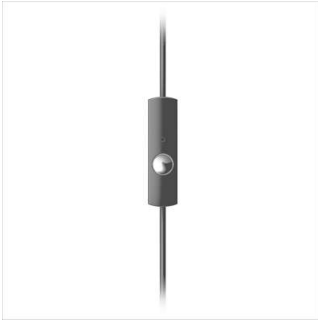

Destacados

Micrófono integrado

Con el micrófono integrado y el botón de llamadas podés usar los auriculares Philips para escuchar música y hacer llamadas desde tu teléfono móvil. Hacé llamadas con manos libres y atendé o cortá con el control.