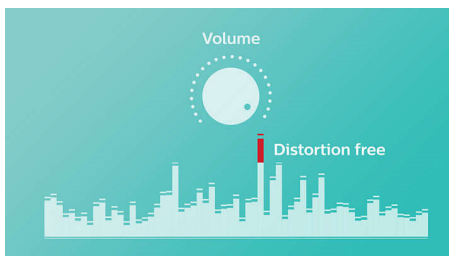

enceinte portable sans fil
10 W, 10 h Grande portée Bluetooth®, Étanche, résiste à la poussière, Option de charge rapide

BT6900B/00

Points forts

Haut-parleur à diffusion avant

L'enceinte EverPlay ne fait aucun compromis en matière de qualité du son. Avec son haut-parleur à diffusion avant en néodyme, elle produit un son clair, puissant et naturel, aux basses profondes. Elle est idéale pour tous les styles de musique, à l'intérieur comme à l'extérieur.

Membranes passives

L'enceinte EverPlay délivre un son puissant dans un format compact, grâce à une large surface de radiation de basses et à un haut-parleur puissant. Les basses sont plus profondes et étendues.

Fonction anti-distorsion

Le filtre anti-distorsion vous permet d'écouter de la musique plus fort sans baisse de qualité, même lorsque la batterie est presque déchargée. Elle accepte les signaux d'entrée compris entre 300 mV et 1 000 mV, et évite que la distorsion n'endommage vos enceintes. Cette fonction intégrée contrôle le signal musical transmis par l'amplificateur en faisant en sorte que les pics restent dans la gamme de fréquences de l'amplificateur, afin d'éviter la distorsion due à l'écrêtage sans affecter le volume. La capacité d'une enceinte portable à reproduire les pics sonores diminue avec le niveau de charge de la batterie, mais le filtre anti-distorsion réduit les pics causés par ce faible niveau.