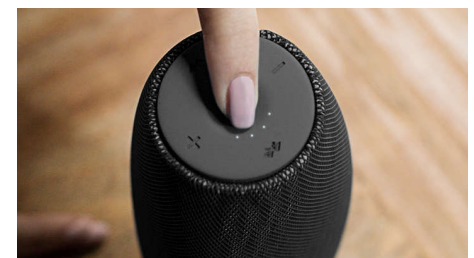

Indicateur d'autonomie

Enfin une enceinte Bluetooth® qui vous permet de connaître de façon simple et claire votre autonomie restante ! Avec EverPlay, il vous suffit d'appuyer le bouton marche/arrêt pour voir le niveau de charge de la batterie.

Dragonne USB

Recharger un appareil n'a jamais été aussi simple. Lorsque le niveau de charge est faible, il vous suffit de brancher le câble USB intégré à la dragonne 2 en 1. Vous pouvez également l'utiliser pour attacher l'enceinte à un sac afin de la transporter facilement.