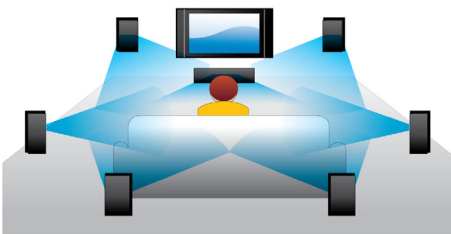

飛利浦 3000 series
藍光光碟 / DVD 播放機

3D 播放
WiFi-Ready
BD-Live

BDP3380

體驗 3D 電影的效果

以這台時尚的播放機播放高畫質藍光 3D 與 DivX Plus HD 影片，為居家帶來電影的影音魔力。透過 USB 2.0 連線從 USB 隨身碟或可攜式硬碟，以便利的方式直接欣賞您最喜愛的影片與音樂檔案。

瞭解更多

- 藍光 3D 光碟播放，在家體驗 Full HD 3D 畫質效果
- DivX Plus HD 認證，提供高畫質 DivX 播放效果
- 輕鬆存取您最喜愛的 YouTube 影片和 Picasa 相片
- RealMedia Video 功能可播放電腦中的電影檔案

藍光 3D 光碟播放

Full HD 3D 能提供視覺上的深度錯覺，展現的強化真實劇院體驗讓您在家就能享受。左眼與右眼的影像是以 1920 x 1080 Full HD 品質分開錄製，並以高速在螢幕上交互播放。觀賞影像時所使用的特殊鏡片會配合影像變換定時開關左右鏡片，即可產生 Full HD 3D 觀影體驗。

DivX Plus HD 認證

藍光播放機及 / 或 DVD 播放機上的 DivX Plus HD 可提供最新 DivX 技術，讓您透過飛利浦 HDTV 或電腦直接觀賞網際網路上的 HD 視訊和電影。DivX Plus HD 不僅支援播放 DivX Plus 內容 (包含 H.264 HD 視訊與高品質 AAC 音訊的 MKV 檔案容器)，同時也支援舊版 DivX 視訊畫質高達 1080p。DivX Plus HD 專為真正 HD 數位視訊量身打造。

Dolby TrueHD

Dolby TrueHD 可完整呈現藍光光碟最細緻之音效。而音效再生技術可媲美錄音大師，

讓您聽見原創者最初的音效呈現。Dolby TrueHD 能豐富您高解析度的娛樂體驗。

Dolby Digital DTS2.0

Dolby Digital DTS2.0 讓您享受極致的觀影體驗

WiFi-n Ready

WiFi-n Ready* 提供更快速、更寬廣的無線效能

SimplyShare

飛利浦 SimplyShare* 讓您從平板裝置、智慧型手機與 PC 分享影片、音樂與相片至您的家庭劇院與藍光光碟播放機。您可從啟用 DLNA 的裝置直接串流所有娛樂，或從 PC 使用遙控器存取與串流媒體檔案。為享有最佳無線體驗，請在您的平板裝置 / 智慧型手機上安裝 SimplyShare 應用程式。您便可輕鬆享受所有娛樂。

存取 YouTube 和 Picasa

在電視上直接欣賞 YouTube 影片和 Picasa 相片。無需啟動電腦，即可在大螢幕上享