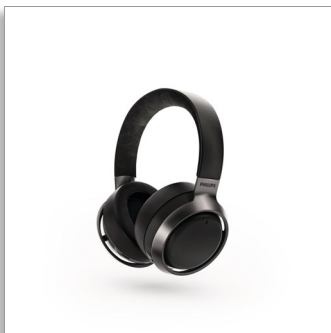

Philips Fidelio  
Auscultadores over-ear  
sem fios

Cancelamento de ruído Pro+  
Som natural e equilibrado  
Design em pele de alta qualidade  
38 horas de reprodução

L3