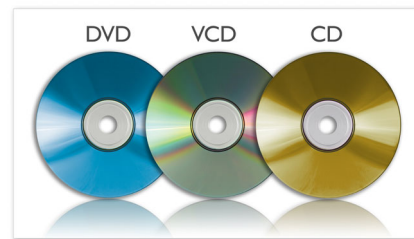

Възпроизвеждане на видео

- Носители за възпроизвеждане: DVD, Picture CD, SVCD, Video CD, DVD-R/-RW, MP3-CD, CD-R/CD-RW, DVD+R/+RW, CD
- Режими на възпроизвеждане на диска: Меню на диска, Бързо назад, Бързо напред, OSD,

- Повторение, Разбъркано възпроизвеждане, Машаб, Подновяване след стоп
- Система за възпроизвеждане на видеодискове: NTSC, PAL
- Формати на компресиране: Divx, MPEG4

Аудио възпроизвеждане

- Формат на компресиране: Dolby Digital, MP3
- MP3 побитови скорости: 32 - 320 kbps
- Носители за възпроизвеждане: CD, CD-RW, MP3-CD, CD-R
- Поддържани файлови системи: ISO-9660, Joliet

Възможности за свързване

- вход за прав ток (DC): 9 V, 0,8 A
- Жак за слушалки: 3,5 мм стерео слушалки x 2
- AV изход: Композитно (CVBS) x1

Акcesoари

- AC/DC адаптер: Вход за постоянен ток 9 V, 0,8 A (110-240 V, 50/60 Hz)
- Кабели: 3,5 мм AV кабел
- Комплект за автомобил: зарядно за гнездо за запалка, ленти за монтиране към облегалка 2 бр.
- Ръководство за потребителя: Многоезично
- Втори LCD екран: 7" TFT LCD (PAC134) - 1 бр.
- Дистанционно управление: Контролери за игри - 2 бр.

Удобство

- Издръжлив на удари

Размери

- Габарити на кашона: 230 x 305 x 370 мм
- Количество в общия кашон: 3
- Тегло на общия кашон: 6,97 кг
- Габарити на опаковката (Ш x В x Д): 360 x 295 x 72 мм
- Габарити на продукта (Ш x В x Д): 199 x 38 x 153 мм
- Тегло на изделието: 1 кг
- Тип опаковка: D-box

Акценти

DVD, DVD+/-RW, (S)VCD, CD

Портативният DVD плейър Philips е съвместим с повечето DVD и CD дискове на пазара. Всички те – DVD, DVD+/-R, DVD+/-RW, (S)VCD и CD – могат да се възпроизведат на DVD плейъра. DVD+/-R е краткият термин за DVD устройство, което приема и двата често срещани формати на записваеми DVD дискове. Аналогично, DVD+/-RW може да работи с двата често срещани типове презаписваеми DVD дискове.

Сертифициран за DivX

Благодарение на поддръжката на DivX® можете да се наслаждавате на DivX кодирано видео и филми от интернет, включително закупени холивудски филми. Форматът DivX представлява базирана на MPEG-4 технология за видеокомпресия, която позволява записване на големи файлове, например филми, реклами на филми и музикални видеоклипове, на носители като CD-R/RW и DVD записваеми дискове, USB памет и други карти с памет за възпроизвеждане на вашето сертифицирано за DivX устройство Philips.

Възстановяване на захранването

DVD видео плейърът запомня докъде сте стигнали с гледането, ако го изключите или спрете токът. Ако не сте сложили друг диск за гледане, плейърът ще продължи оттам, където е спрял филмът, когато заредите диска отново. Това прави живота много по-лесен!

Дата на издаване
2015-02-10

Версия: 2.0.7

12 NC: 8670 000 74775
EAN: 87 12581 59585 2

© 2015 Koninklijke Philips N.V.
Всички права запазени.

Спецификациите могат да се променят без предупреждение. Търговските марки са собственост на Koninklijke Philips N.V. или на съответните си притежатели.

www.philips.com

* DivX, DivX Certified и съответните емблеми са търговски марки на DivXNetworks, Inc. и се използват по лиценз.