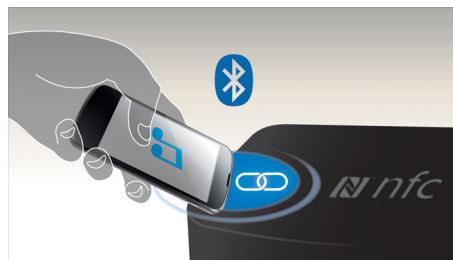

Ingebouwde Wi-Fi

Dankzij de ingebouwde Wi-Fi kunt u genieten van allerlei populaire onlineservices. U sluit uw home cinema gewoon rechtstreeks op uw thuisnetwerk aan. U hebt toegang tot fantastische websites met films, foto's,

infotainment en andere onlinecontent speciaal voor uw TV.

Dolby TrueHD en DTS-HD

Dolby TrueHD en DTS-HD Master Audio Essential spelen uw Blu-ray Discs af met geluid van zeer hoog niveau. Het geluid is bijna niet te onderscheiden van het origineel; u hoort dus wat de makers willen dat u hoort. Dolby TrueHD en DTS-HD Master Audio Essential maken uw HD-entertainmentervaring compleet.

Miracast™

Miracast™ is een draadloze peer-to-peer screencasting-standaard die via Wi-Fi Direct-connecties tot stand komt. Dankzij de vereenvoudigde gebruikersinterface en de ingebouwde codec spiegelt u het scherm van uw draagbare apparaat moeiteloos naar een groter scherm via een Miracast™-gecertificeerd apparaat.

NFC-technologie

Koppel Bluetooth-apparaten gemakkelijk met één druk op de knop dankzij NFC-technologie (Near Field Communications). Tik op een NFC-smartphone of -tablet op het NFC-gebied van een luidspreker om de luidspreker in te schakelen, het koppelen via Bluetooth te