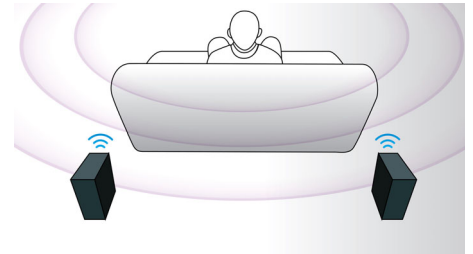

Draadloze achterste luidsprekers

Draadloze achterluidsprekers zorgen voor schaalbaarheid en mobiliteit bij het plaatsen van de luidsprekers. Deze luidsprekers zijn interferentievrij en leveren een pure Surround Sound zonder dat u last hebt van vervelende snoeren. **De draadloze verbinding is alleen tussen het apparaat en de achterste luidsprekers. Achterluidsprekers zijn beide aangesloten op de draadloze ontvangermodules.