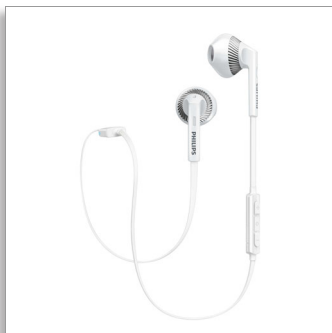

Philips
Casque Bluetooth®

HP 14,2 mm, conception arrière

ouverte

Écouteur
Câble plat

SHB5250WT

Liberté de mouvement et son puissant

Conçus pour épouser la forme de l'oreille

Conçus sans fil pour se sentir libre, les écouteurs BT Philips MyJam FreshTones sont dotés de haut-parleurs 14,2 mm pour des basses puissantes et leur forme est pensée pour s'adapter parfaitement à la morphologie de l'oreille.

Toujours prêt à l'emploi

- Commande sans fil pour profiter de la musique et des appels
- La protection du câble Flex-grip renforce la durabilité et la connectivité

Pour une écoute plus longue

- Prise en charge de la version Bluetooth® 4.1 et HSP/HFP/A2DP/AVRCP
- Câble plat anti-nœuds pratique lors de vos déplacements
- Conçu pour épouser confortablement la forme de l'oreille

Laissez-vous séduire par la qualité du son

- Haut-parleurs de 14,2 mm pour un son puissant et des basses riches
- Les aimants puissants améliorent la qualité des basses

PHILIPS

Points forts

Protection de câble Flex-grip

Le système Flex-grip caoutchouté protège les câbles des dommages et prolonge leur durée de vie.

Haut-parleurs de grande taille

Haut-parleurs de qualité de 14,2 mm avec des événements de basse sur les écouteurs qui assurent des basses puissantes.