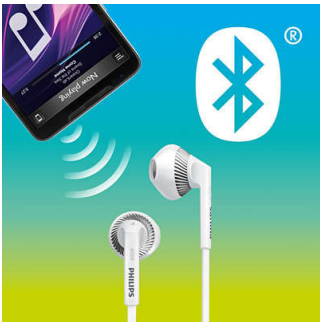

Le système Flex-grip caoutchouté protège les câbles des dommages et prolonge leur durée de vie.

Haut-parleurs de grande taille

Haut-parleurs de qualité de 14,2 mm avec des événements de basse sur les écouteurs qui assurent des basses puissantes.

Aimants puissants

Les aimants puissants améliorent la qualité des basses

Compatible avec la version Bluetooth® 4.1

Apparez votre smartphone à votre casque via Bluetooth® pour écouter de la musique ou passez

Profitez de la liberté d'écouter de la musique et de passer vos appels téléphoniques sans vous encombrer d'un câble. Changez de morceau, contrôlez le volume et répondez à vos appels grâce à une télécommande simple à utiliser.