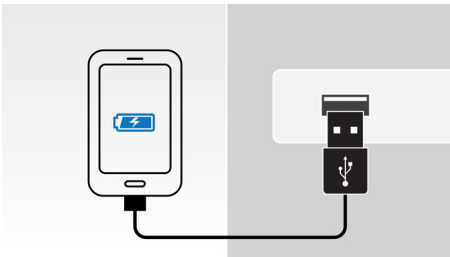

Port USB pro druhé zařízení

Tento reproduktor nabízí také zvýšené pohodlí v podobě portu USB, jenž slouží k nabíjení druhého mobilního zařízení i v případě, kdy je v doku vložen iPod nebo iPhone.

Automatická synchronizace data a času

Dokovací stanice automaticky synchronizuje datum nebo čas s dokovaným iPodem/iPhonem/iPadem. Pro přepnutí mezi zobrazením hodin nebo data stačí stisknout tlačítko.