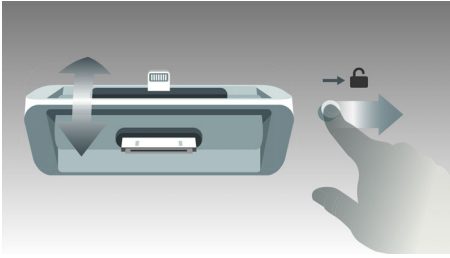

Přednosti

DualDock pro nabíjení a přehrávání

Inovativní DualDock Philips s konektorem Lightning a 30kolíkovým konektorem dokáže nabít a přehrávat jakékoli zařízení Apple. Jeho design v sobě spojuje elegantní styl a snadnou použitelnost – přepínání mezi konektory je bleskové. Vychutnejte si své oblíbené melodie, ať používáte jakékoli zařízení Apple.