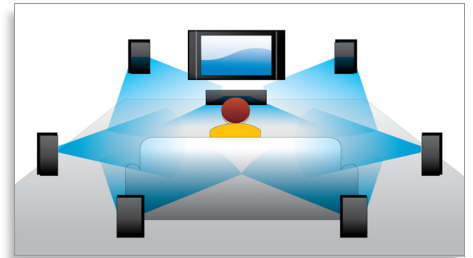

Dolby TrueHD og DTS-HD MA

DTS-HD Master Audio og Dolby TrueHD gir 7.1-kanaler med den flotteste lyden fra Blu-ray-platene. Lydgjengivelsen kan nesten ikke skilles fra studiomasterlyden, slik at du hører det de som laget den, vil du skal høre. DTS-HD Master Audio og Dolby TrueHD gjør underholdningsopplevelsen med høy definisjon komplett.

USB 2.0

USB (Universal Serial Bus) er en bransjestandard som sikrer at utstyr enkelt kan kobles med høy hastighet til PCer, forbrukerelektronikk og bærbare produkter. USB 2.0 gir bedre og raskere ytelse – opptil 40 ganger raskere enn USB 1.0 og med en dataoverføringshastighet på opptil 480 Mbps fra den opprinnelige på 12 Mbps. Når den er tilkoblet, konfigureres alt automatisk. Du kan enkelt koble USB 2.0 til dine bærbare USB-enheter eller harddiskstasjoner, velge filmen, musikken eller bildet og spille i vei.