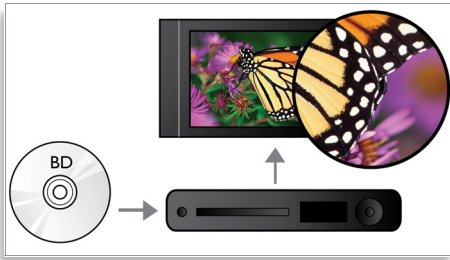

Høydepunkter

Blu-ray-plateavspilling

Blu-ray-plater har kapasitet til å ta høydefinisjonsdata, i tillegg til bilder i 1920 x 1080-oppløsningen som definerer høydefinisjonsbilder. Scenene blir levende idet detaljene kommer mot deg, bevegelsene jevnes ut, og bildene blir krystallklare. Blu-ray gir også ukomprimert surroundlyd – slik at lydopplevelsen blir utrolig virkelig. Den høye lagringskapasiteten på Blu-ray-platene gjør også at mange interaktive muligheter kan bygges inn. Sømløs navigering under avspilling og andre spennende funksjoner som hurtigmenyer gir en helt ny dimensjon til hjemmeunderholdningen.