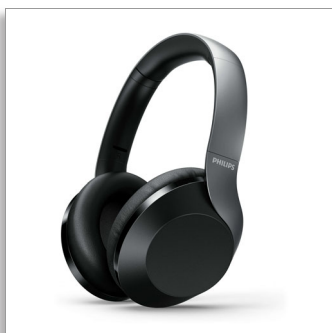

Philips
Hi-Res draadloze over-ear
koptelefoon

40 mm drivers/gesloten
achterkant
Voor over het oor

TAPH805BK

Regel de stilte

Draadloze koptelefoon voor over het oor met actieve ruisonderdrukking

Luister naar uw muziek, niet naar de regen. U kunt de functie Active Noise Cancelling (actieve ruisonderdrukking) op deze draadloze koptelefoon voor over het oor aanpassen aan uw situatie. Met een speelduur van 30 uur en flexibel snel opladen bent u helemaal klaar voor de reis

Geniet van wat u hoort

- Poort voor line-in-kabel om via een kabel te luisteren
- Audio met hoge resolutie. Hoor elk detail
- Akoestische neodymium-drivers van 40 mm zorgen ervoor dat u elk geluid kunt horen

Flexibel ontwerp

Deze draadloze koptelefoon heeft zachte oorschelpen die slim in twee richtingen kunnen worden opgevouwen. U kunt ze plat opvouwen, ideaal om ze op te bergen in een lade of in de bijgevoegde opberghoes. U kunt ze ook plat en naar binnen vouwen, waardoor een compact pakketje ontstaat dat in jaszakken en tassen past.