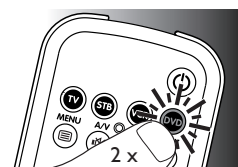

După configurarea inițială

1. 1 Asigurați-vă că dispozitivul receptor este capabil să răspundă. De ex. când încercați să reparați tasta Redare pentru player DVD, asigurați-vă că introduceți un DVD în playerul DVD, altfel tasta Redare nu poate funcționa.
2. 2

Selecționați dispozitivul pe care doriți să-l controlați (de ex. DVD). Apăsați tasta de selecție a dispozitivului, pentru a selecta DVD-ul.

1. 3 Apăsați continuu simultan tastele **1** și **4** timp de 5 secunde.
   - Telecomanda este acum în modul Configurare.

1. 4 Apăsați **continuu** tasta care nu funcționează și eliberați-o **imediat** după ce dispozitivul reacționează.
   - Dacă tasta continuă să nu funcționeze corect, încercați s-o apăsați din nou pentru o perioadă mai mare de timp.

1. 5 Apăsați tasta de selecție a dispozitivului **de două ori** pentru a vă salva setările și a ieși din modul de configurare.

- Dacă nu este apăsată nicio tastă timp de 5 minute, telecomanda va ieși din modul de configurare și va salva automat toate setările.