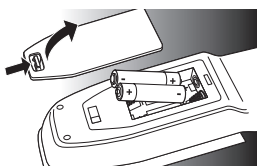

2 Primii pași

2.1 Introducerea bateriilor

- Introduceți două baterii tip AAA observând configurația + și – din compartimentul pentru baterii.