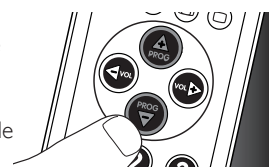

- Poate dura 30 de secunde.

1. Deschideți televizorul. Încercați butoanele de care aveți nevoie pentru operarea acestuia. Încercați, de exemplu, tastele pentru - PROG + sau ori tastele pentru cifre și asigurați-vă că funcționează corect.