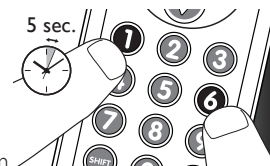

1. 7 ..... selectează alternativ numere de canale cu una sau două/mai multe cifre.
2. 8 ..... TV: tastă roșie text rapid.
   STB: Red, C.
   VCR/DVD/STB: caută rapid înapoi.
3. ..... TV: tastă roșie text rapid.
   STB: Red, C.
   VCR/DVD/STB: caută rapid înapoi.
4. / **GUIDE** ..... VCR/DVD: începe redarea.
   DVD: apăsată împreună cu : selectează Ghidul electronic de programe.
   STB: selectează Ghidul electronic de programe. apăsată împreună cu : începe redarea.
5. ..... TV: tastă albastră text rapid.
   STB: Albastru, B. apăsată împreună cu : caută rapid înainte.
   VCR/DVD: caută rapidă înainte.
6. ..... TV: tastă verde text rapid.
   VCR/DVD: oprește redarea / înregistrarea.
   STB: Verde, D. Apăsată împreună cu : oprește redarea.
7. / **FAV** ..... TV: tastă albă text rapid.
   VCR/DVD: începe înregistrarea.
   Apăsată împreună cu : favorite.
   STB: Favorite. Apăsată împreună cu : începe înregistrarea.
8. ..... TV: tastă galbenă text rapid.
   VCR/DVD: întrerupe redarea / înregistrarea.
   STB: Galben, A. Apăsată împreună cu : întrerupe redarea.

3.2 Resetarea unei taste la funcția sa inițială

Dacă o tastă îmbunătățită (consultați capitolul 2.2.2) tot nu funcționează cum trebuie, puteți oricând s-o resetați la funcția sa inițială.

1. 1 Din modul curent al dispozitivului, țineți tastele pentru cifre **1** și **6** **apăsate simultan timp de 5 secunde**.

- Telecomanda este acum în modul Configurare.

1. 2 Apăsați tastele pentru cifre **9**, **9** și **6**, în această ordine.