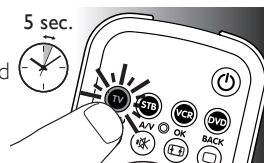

2.2 Configurarea telecomenzii universale

Exemplul de mai jos vă oferă instrucțiuni privind configurarea telecomenzii universale pentru televizor:

Puteți repeta aceiași pași pentru alte dispozitive (STB, player/recorder DVD sau VCR) pe care doriți să le controlați utilizând SRP3004.

Telecomanda poate fi configurată pentru a oricare patru din următoarele dispozitive:

Nume dispozitiv	Descriere
TV	Televizor tradițional, televizor cu ecran plat și de proiecție, partea de televizor din TV/VCR, dispozitive combo TV/VCR/DVD și TV/DVD
STB	Decoder, receiver satelit, dispozitiv Digital Video Broadcasting Terrestrial (DVB-T), TV prin protocol Internet (IPTV), televizor Free-to-air; decoder pentru televizor High Definition (HDTV)
DVD	player/recorder DVD (DVDR), dispozitiv combo DVD/unitate hard disk (DVDR-HDD), player Blu-Ray, player DVD High Definition (HD-DVD), partea de DVD din TV/DVD, dispozitive combo TV/VCR/DVD și VCR/DVD
VCR	Player/recorder video, partea de VCR din TV/VCR, dispozitive combo TV/VCR/DVD și VCR/DVD

Exemplu: configurarea telecomenzii universale pentru controlarea televizorului dvs.:

1. Porniți televizorul manual sau utilizați telecomanda universală în acest scop. Comutați pe canal 1.

1. Apăsăți **continuu** tasta de selecție a dispozitivului timp de 5 secunde până când luminează intermitent de două ori și apoi rămâne aprinsă.

- Telecomanda este acum în modul Configurare.

1. Căutați codul din 4 cifre pentru marca dvs. în lista de mărci de la finalul acestui manual de utilizare. Pentru fiecare marcă este indicat un cod din patru cifre.