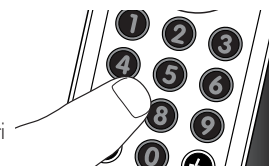

Utilizați tastele pentru cifre pentru introducerea codului mărcii dvs.

- Tasta luminează intermitent de două ori și apoi rămâne aprinsă.

Dacă tasta clipește de două ori rapid, codul nu a fost introdus corect sau a fost introdus un cod greșit. În acest caz, încercați din nou.

1. Îndreptați telecomanda spre televizor: Apăsăți și mențineți butonul de eliberare. Eliberăți-l imediat ce televizorul se oprește.