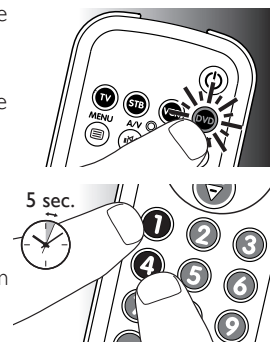

După configurarea inițială

1. 1 Asigurați-vă că dispozitivul receptor este capabil să răspundă. De ex. când încercați să reparați tasta Redare pentru player DVD, asigurați-vă că introduceți un DVD în playerul DVD, altfel tasta Redare nu poate funcționa.
2. 2

Selecționați dispozitivul pe care doriți să-l controlați (de ex. DVD). Apăsați tasta de selecție a dispozitivului, pentru a selecta DVD-ul.

1. 3 Apăsați continuu simultan tastele **1** și **4** timp de 5 secunde.
   - Telecomanda este acum în modul Configurare.

1. 4 Apăsați **continuu** tasta care nu funcționează și eliberați-o **imediat** după ce dispozitivul reacționează.
   - Dacă tasta continuă să nu funcționeze corect, încercați s-o apăsați din nou pentru o perioadă mai mare de timp.

1. 5 Apăsați tasta de selecție a dispozitivului **de două ori** pentru a vă salva setările și a ieși din modul de configurare.

- Dacă nu este apăsată nicio tastă timp de 5 minute, telecomanda va ieși din modul de configurare și va salva automat toate setările.