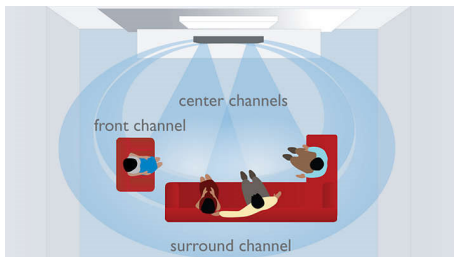

Особенности

Ambisound

Технология Ambisound обеспечивает поистине захватывающее многоканальное объемное звучание при меньшем количестве акустических систем. Насладитесь полным погружением в музыку с помощью АС 5.1 — без ограничений для положения слушателя и без переплетений проводов и кабелей. За счет совмещенного эффекта психоакустического феномена, векторной обработки и точного расположения излучателей, Ambisound обеспечивает более полное звучание при меньшем количестве акустических систем.

Саундбар

Саундбар — это полное решение домашнего кинотеатра "все в одном", обеспечивающее превосходное 5.1-канальное объемное звучание, которое производит исключительное впечатление при просмотре фильмов. Со встроенными АС, усилителями и проигрывателем DVD, саундбар — это все, что нужно в дополнение к вашему телевизору. Не нарушая единого стиля интерьера, саундбар позволяет насладиться многоканальным звучанием во время просмотра фильмов с родными и друзьями.

Поставьте iPod в док