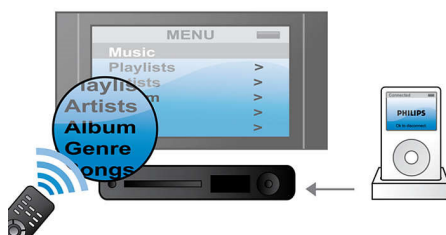

### Ambisound

Технология Ambisound обеспечивает поистине захватывающее многоканальное объемное звучание при меньшем количестве акустических систем. Насладитесь полным погружением в музыку с помощью АС 5.1 — без ограничений для положения слушателя и без переплетений проводов и кабелей. За счет совмещенного эффекта психоакустического феномена, векторной обработки и точного расположения излучателей, Ambisound обеспечивает более полное звучание при меньшем количестве акустических систем.

### Саундбар

Саундбар — это полное решение домашнего кинотеатра "все в одном", обеспечивающее превосходное 5.1-канальное объемное звучание, которое производит исключительное впечатление при просмотре фильмов. Со встроенными АС, усилителями и проигрывателем DVD, саундбар — это все, что нужно в дополнение к вашему телевизору. Не нарушая единого стиля интерьера, саундбар позволяет насладиться многоканальным звучанием во время просмотра фильмов с родными и друзьями.

### Поставьте iPod в док

Док-станция, входящая в комплект домашнего кинотеатра, позволяет воспроизводить музыку, фильмы и фотографии с плеера iPod. Более того, управление iPod и просмотр его материалов производится на телеэкране при помощи пульта ДУ домашнего кинотеатра. Док-станция открывает для вашего дома мир портативных развлечений с абсолютным удобством и простотой использования.