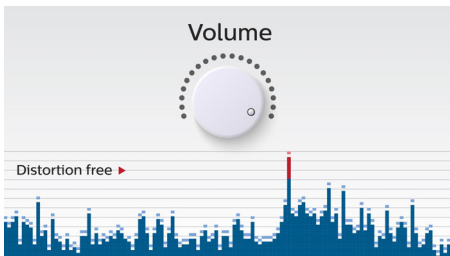

Функция антиклиппинга

Функция антиклиппинга позволит вам даже при низком заряде батареи слушать музыку высокого качества на любой громкости. Она позволяет работать с входными сигналами от 300 мВ до 1000 мВ и воспроизводить звук без искажений. Это

дает возможность воспроизводить музыкальный сигнал так, как он проходит через усилитель, и сохранять пиковые значения в пределах диапазона усилителя. При этом устраняются искажения звука, вызванные ограничениями, без влияния на громкость. При низком уровне заряда батареи снижается возможность воспроизводить пиковые значения в музыке, но функция антиклиппинга снижает сами пиковые значения при разряде батареи.