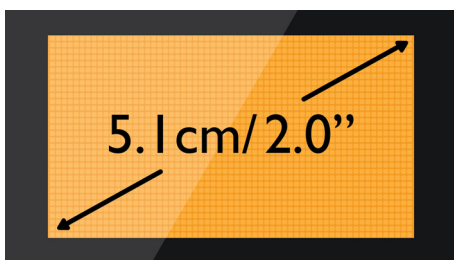

### 5,1 cm (2,0") dot-matrix display

Stort 5,1 cm (2,0") dot-matrix display