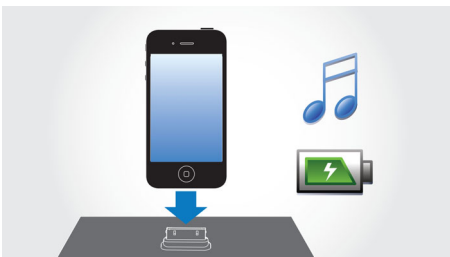

Uw iPod/iPhone afspelen en opladen

Geniet van uw favoriete MP3-muziek terwijl u uw iPhone/iPod oplaadt! U kunt uw draagbare apparaat rechtstreeks aansluiten op het entertainmentsysteem met dock voor een perfecte geluidskwaliteit voor uw favoriete muziek. Het dock laadt bovendien uw iPhone/

iPod op tijdens het afspelen. U kunt dus van de muziek genieten zonder u zorgen te maken dat de batterij leeg raakt. Wanneer u uw draagbare apparaat in het entertainmentsysteem met dock plaatst, wordt dit automatisch opgeladen.